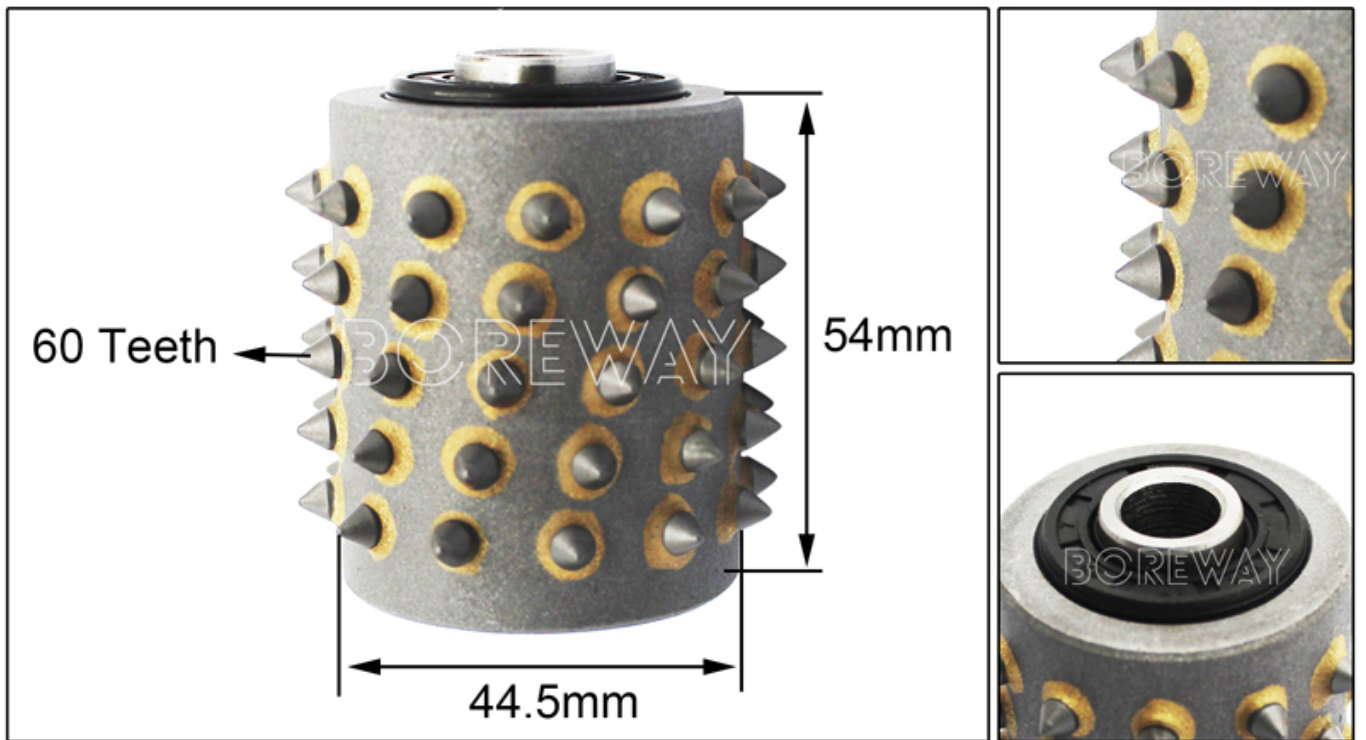

注意:

1. 请仔细阅读产品说明书。

60s 系列滚轮适用于各种规格的破碎机。

2. 滚轮在使用过程中，请勿长时间空转。

1. 滚轮 (请仔细阅读产品说明书 / 产品手册)

2. 滚轮 (请仔细阅读产品说明书, 滚轮规格表)