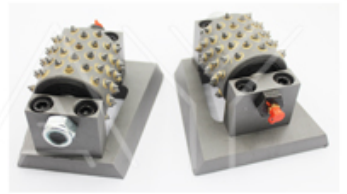

BUSH HAMMER BLOCK