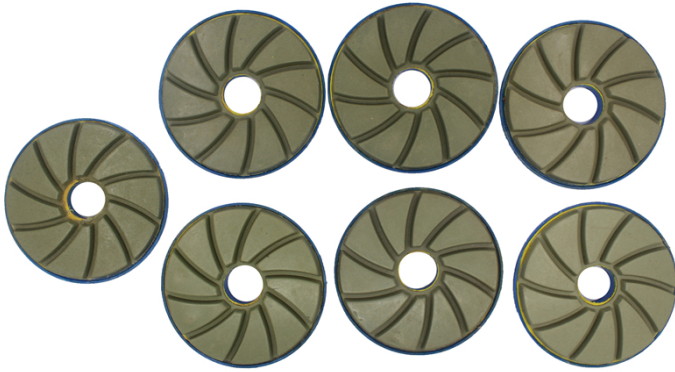

本公司专业生产各种规格
的圆形金属盘片，广泛应用于

各种工业领域。

Fujian Nanan Boreway Machinery Co.,Ltd.
地址: Huahui Center 605, Shuitou Town, Quanzhou, Fujian, China
邮编: 362342
TEL : (+86) 595-86990206 / (+ 86) 18250633812
手机: (+86) 595-86990220
WhatsApp : + 86-18359335376
Facebook : [Boreway](#)
邮箱: boreway05@boreway.net