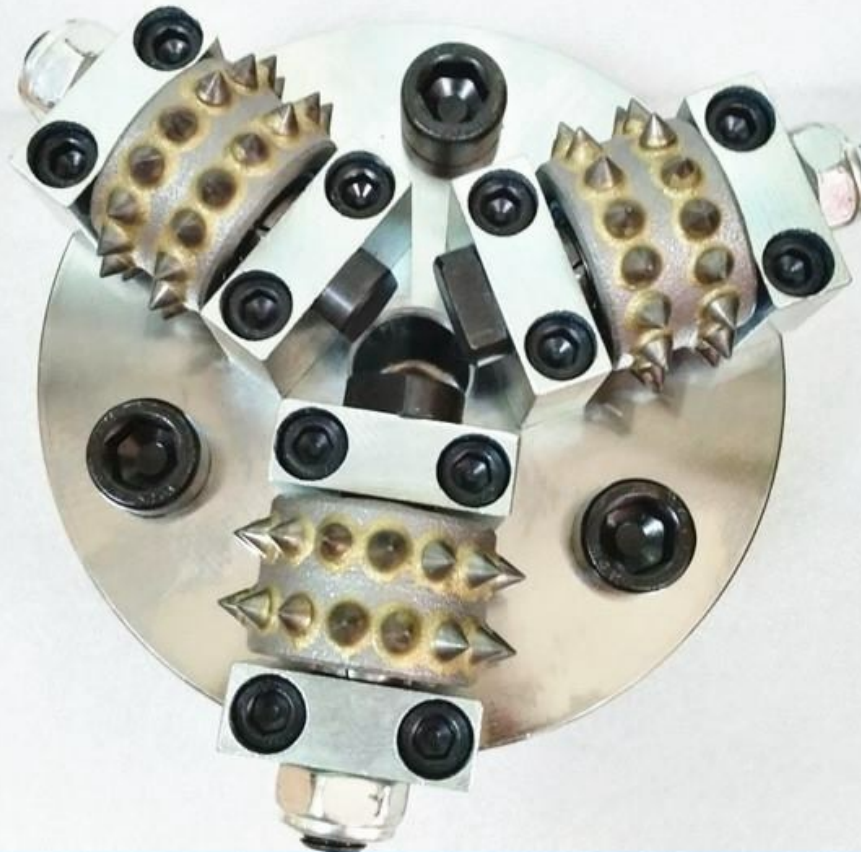

boreway®

Boreway Machinery Co.,Ltd
www.fordiamondtools.com
www.diamondtools.top

□□ □□ □□ □□ □□ □□□□□□.

□□ □□ :