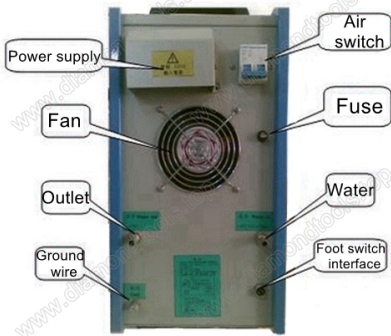

Boreway Machinery Co., Ltd.
www.diamondtools.top
www.boreway.com