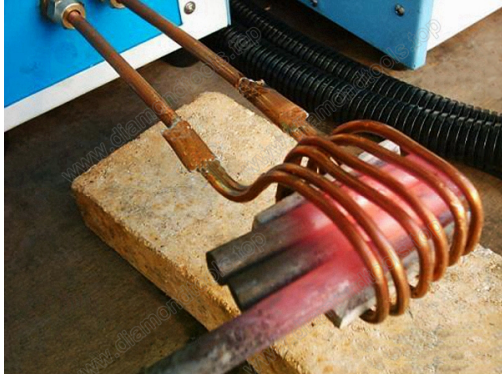

Boreway Machinery Co., Ltd.
www.diamondtools.top
www.boreway.com

Iron pipe welding