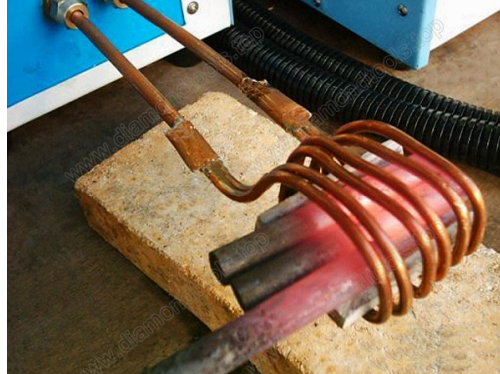

Boreway Machinery Co., Ltd.
www.diamondtools.top
www.boreway.com

Iron pipe welding