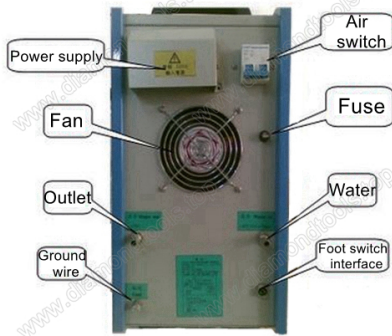

Boreway Machinery Co., Ltd.
www.diamondtools.top
www.boreway.com