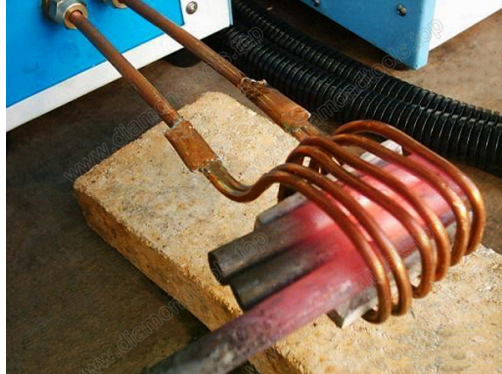

Boreway Machinery Co., Ltd.
www.diamondtools.top
www.boreway.com

Iron pipe welding