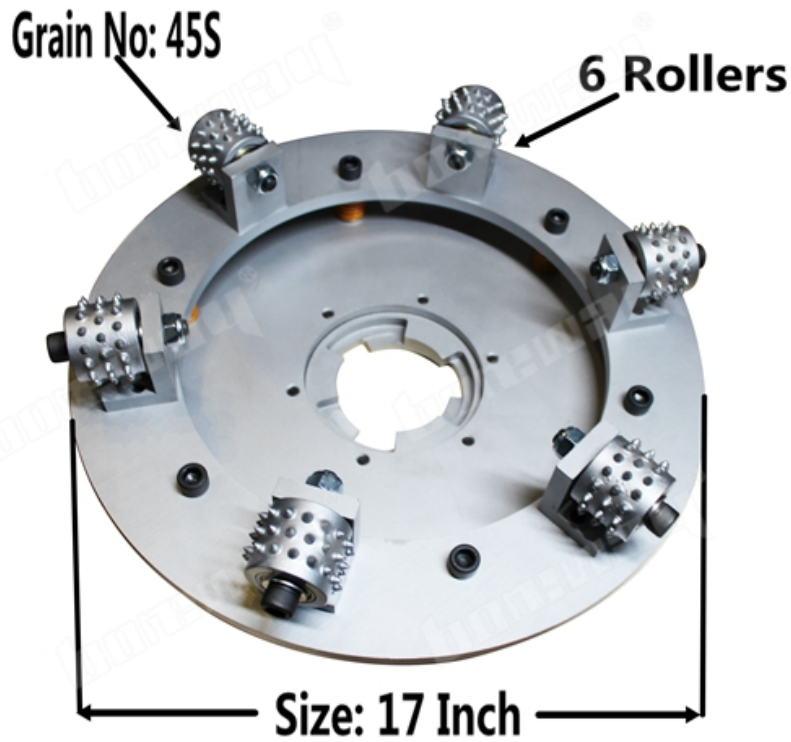

17 Klindex :

Boreway Machinery Co.,Ltd
www.fordiamondtools.com
www.diamondtools.top

□□:

Klindex □□ :