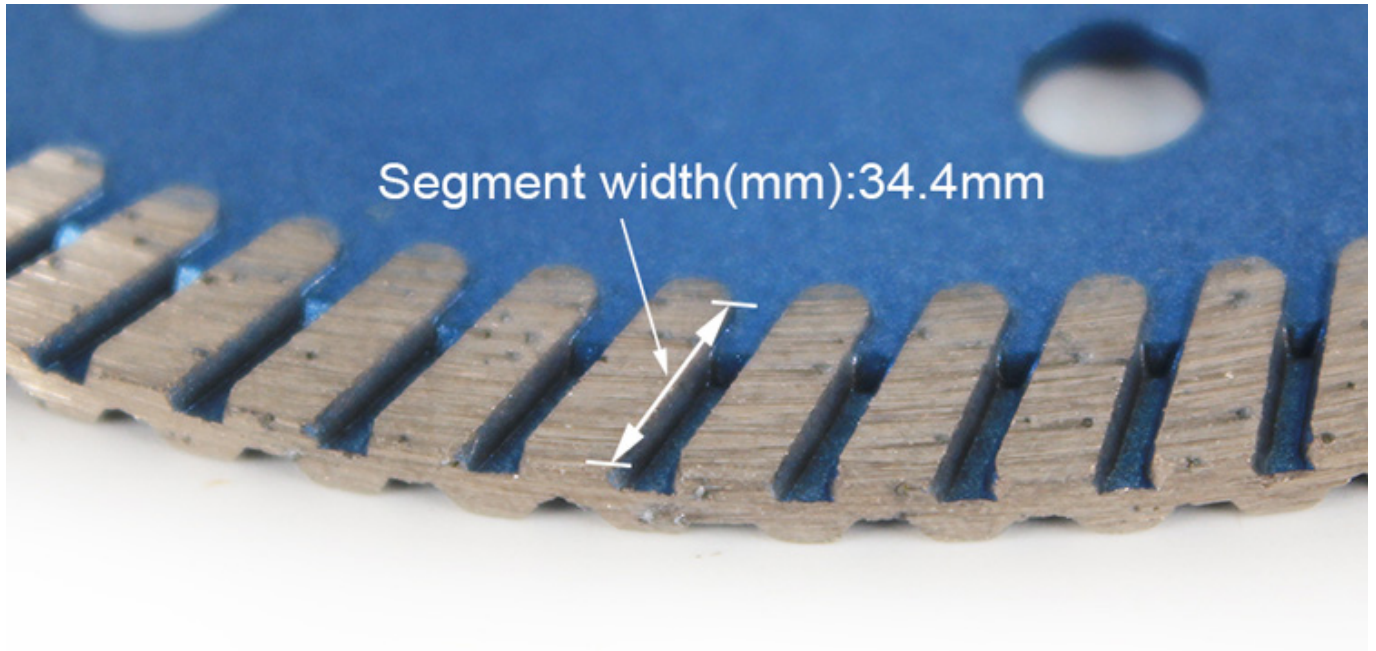

125mm 鋸片 鋸齒 鋸齒間距 鋸齒 鋸齒 鋸齒 鋸齒 鋸齒 鋸齒 鋸齒 鋸齒 鋸齒 鋸齒 鋸齒 鋸齒

圖:

圖 = 圖 圖 = 圖 圖 = 圖 圖 = OEM

1. 圖 圖 : 圖 圖, 圖 圖.
2. 圖 圖 圖 圖 圖, 圖圖圖 圖.

圖. **125mm** 鋸片 鋸齒 鋸齒 鋸齒 鋸齒 鋸齒 鋸齒, 鋸齒 鋸齒圖 鋸齒圖, 鋸齒圖 圖 圖 鋸齒圖.