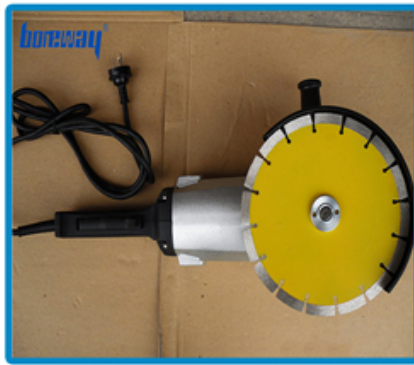

□□ □□ :

Boreway Machinery Co., Ltd.
www.diamondtools.top
www.boreway.com

D350 * 3.2 * 20 * 40mm * 50 / 60mm Slient Cutting Saw

Boreway Machinery Co.,Ltd
www.fordiamondtools.com
www.diamondtools.top

300mm □□□□ □□ W □□

□□□ □□ :