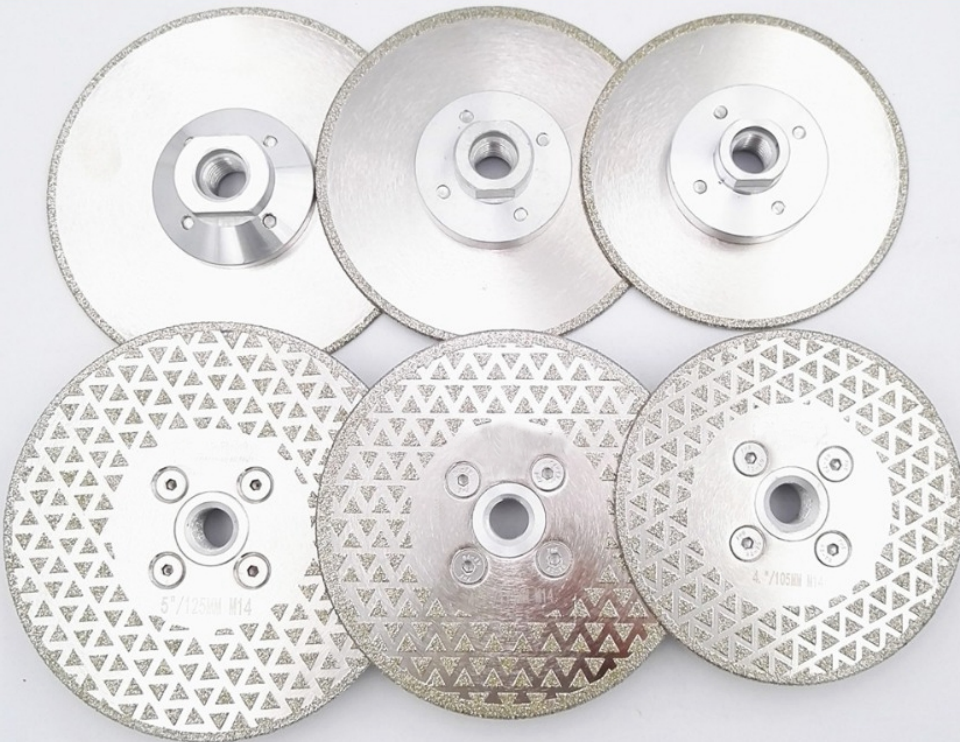

230mm F22 = 9 "/ 230mm, F22
180mm 22.23 = 7 "/ 180mm, 22.23mm,

:

Boreway Machinery Co., Ltd.
www.diamondtools.top
www.boreway.com

4inch / 105mm. 4.5"/115mm W4 4.5"/115mm W4 4.5"/115mm W4

boreway®

Boreway Machinery Co., Ltd.
www.diamondtools.top
www.boreway.com