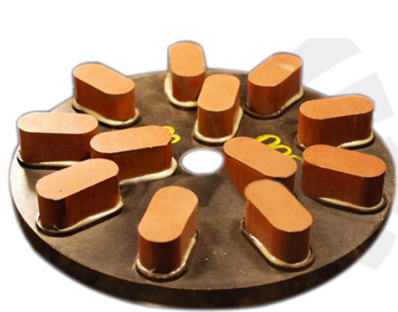

Boreway Machinery Co., Ltd.
www.diamondtools.top
www.boreway.com