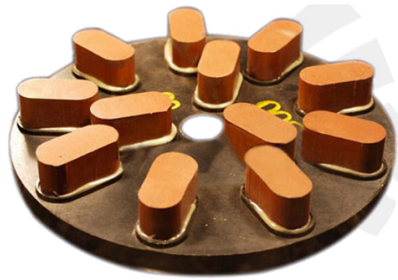

Boreway Machinery Co., Ltd.
www.diamondtools.top
www.boreway.com