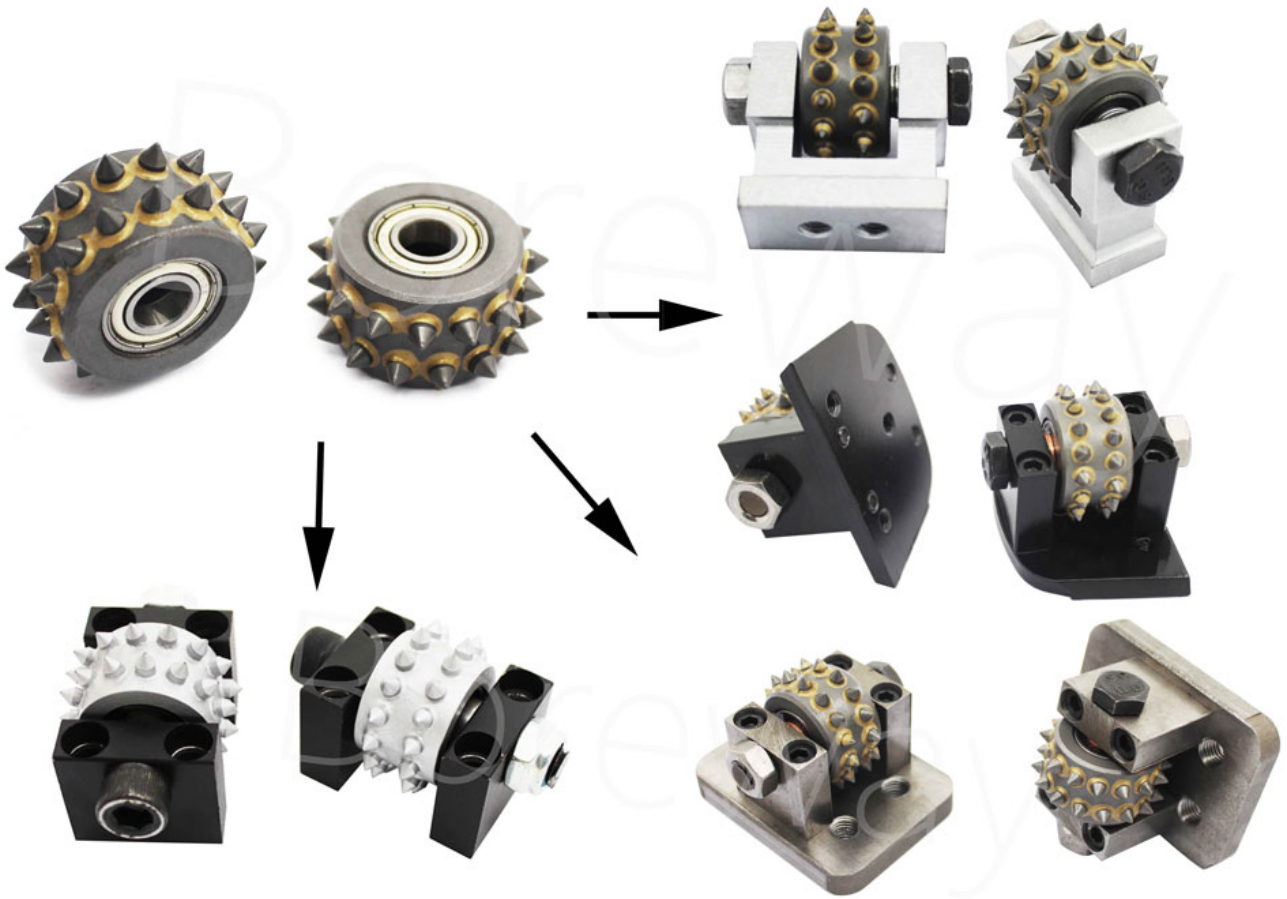

□□□□□

30S

www.boreway.com

www.boreway.com

www.boreway.com

www.boreway.com Sunk Type Bush

PS

1. 产品重量/体积/尺寸
2. 产品材质/危险性/特殊要求
- 45kg 产品重量/ Express 服务
4. 产品价值/目的地/特殊要求