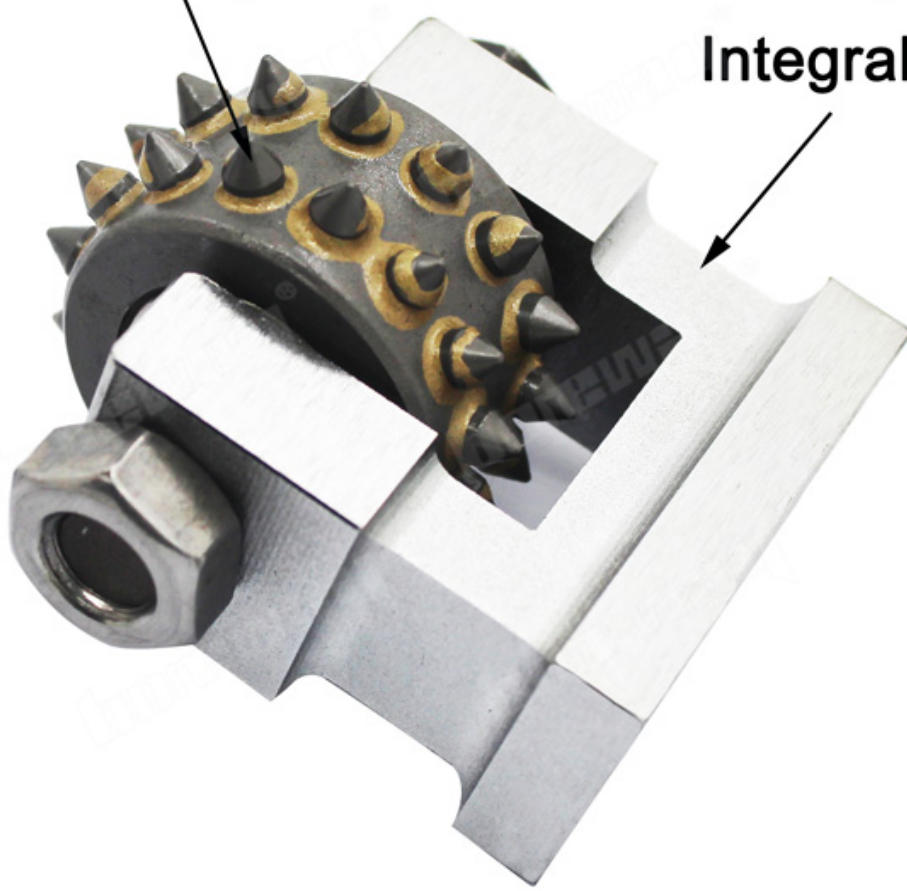

boreway®

30S Alloy Teeth

**U Shaped
Integral Bracket**

boreway®

Boreway Machinery Co.,Ltd
www.diamondtools.top
www.boreway.net

u

125mm u

1.

2.

3. 30 45S 60S 72S 99S

4. 125mm 150mm 200mm 250mm 300mm 350mm

5. U HTC klindex Werkmaster odricatic

6.

1. 1. 2. 3. 4. 5. 6. 7. 8. 9. 10. 11. 12. 13. 14. 15. 16. 17. 18. 19. 20. 21. 22. 23. 24. 25. 26. 27. 28. 29. 30. 31. 32. 33. 34. 35. 36. 37. 38. 39. 40. 41. 42. 43. 44. 45. 46. 47. 48. 49. 50. 51. 52. 53. 54. 55. 56. 57. 58. 59. 60. 61. 62. 63. 64. 65. 66. 67. 68. 69. 70. 71. 72. 73. 74. 75. 76. 77. 78. 79. 80. 81. 82. 83. 84. 85. 86. 87. 88. 89. 90. 91. 92. 93. 94. 95. 96. 97. 98. 99. 100.