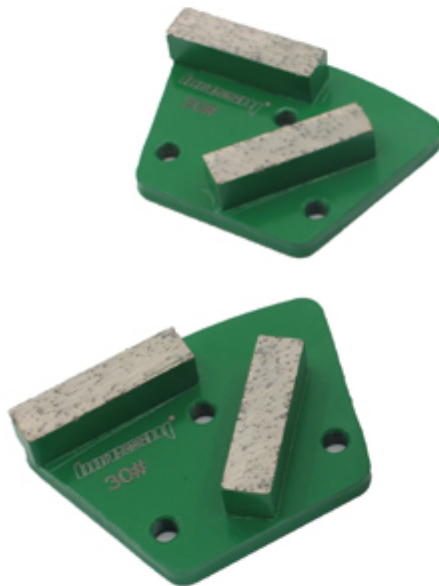

boreway®

Boreway Machinery Co., Ltd.
www.diamondtools.top
www.boreway.com

地址 **Nanan** 公司 **Boreway** 有限公司

地址: 中国福建省南安市水头镇

邮编: 362342

TEL: (+86) 595-86990206/(+86) 18250633812

电话: (+86) 595 86990220

WhatsApp: + 86-18359335376