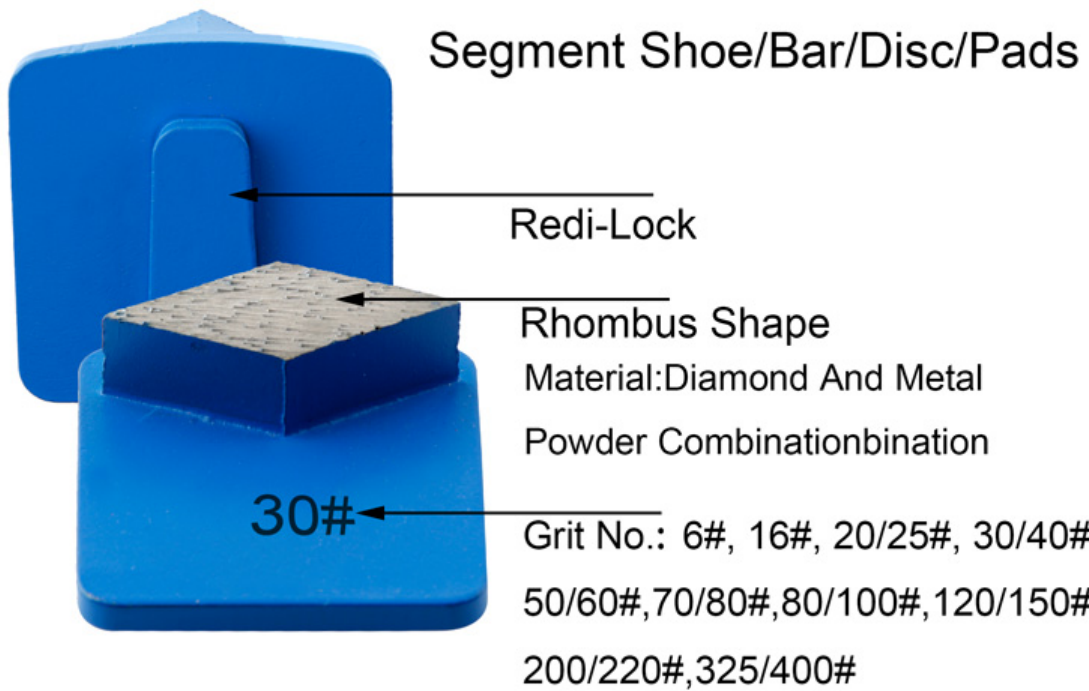

Husqvarna Bar

1.1

2.2

Metal Bond Rhombus