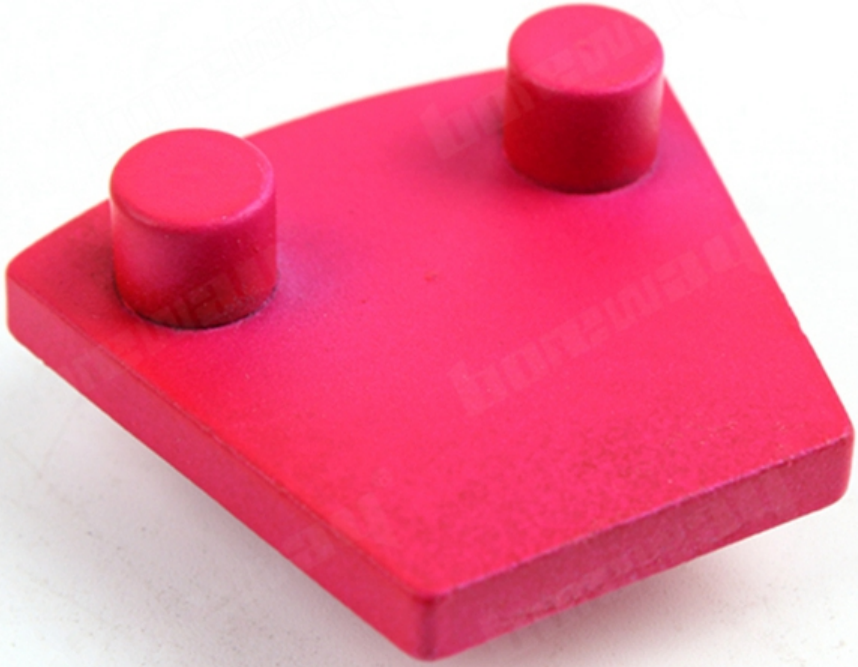

000 Terrazzo 00000000000000002 0000000000000000000000

2 00

2 000000000000 000

0000000000 2 0000000000000000

00	2 0000000000000000
000000000000	16-270 etc
00000 00000	33 * 17/8 * 13mm * 1T
0000	0000000000
000	0000000000
000	000000000000
000	2 Redi 000000
000	2 0000000000000000
0000	000000000000000000 000000000000000000 000000000000000000000000

1. 超市- 地面打蜡

2. 超市- 地面打蜡

3. 超市- 地面打蜡

**Two Round Pins Redi Lock Blank**

**Two Square Pins Redi Lock Blank**

**2 Redi Lock**

1

2