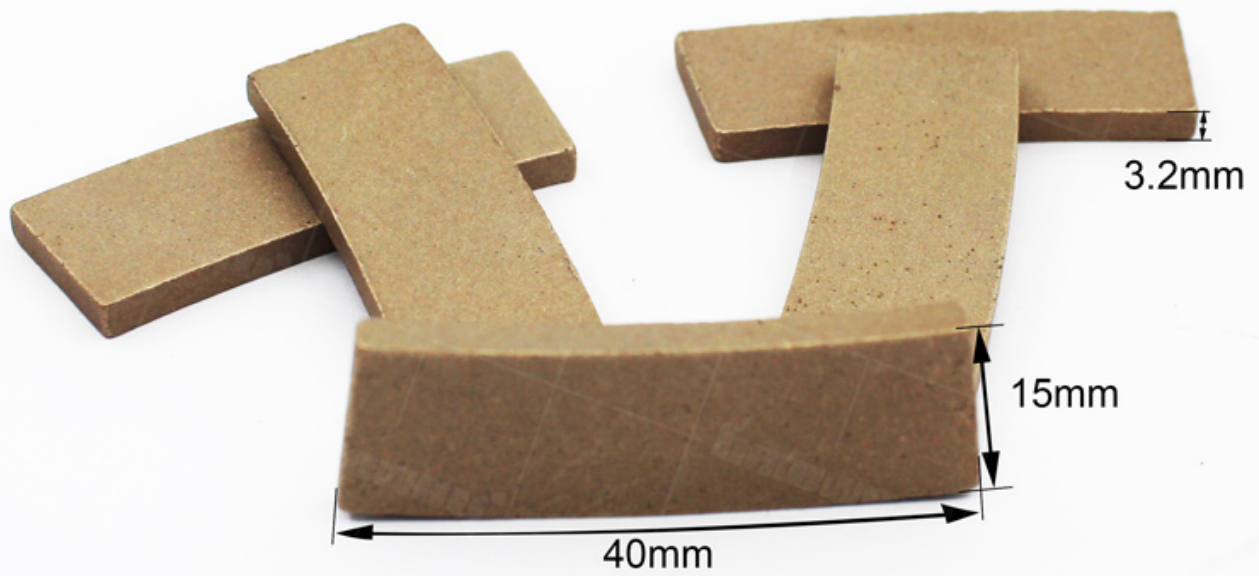

Use For 400mm Saw Blade For Granite Slab

3. 运输服务

我们提供多种运输服务，包括：Boreway OEM / ODM 服务。我们提供 OEM / ODM 服务。

Courier Express
door to door service

By Air
to destination airport

By Sea
to destination sea port

福建南平

Fujian Nanan **boreway**® Machinery Co.,Ltd.