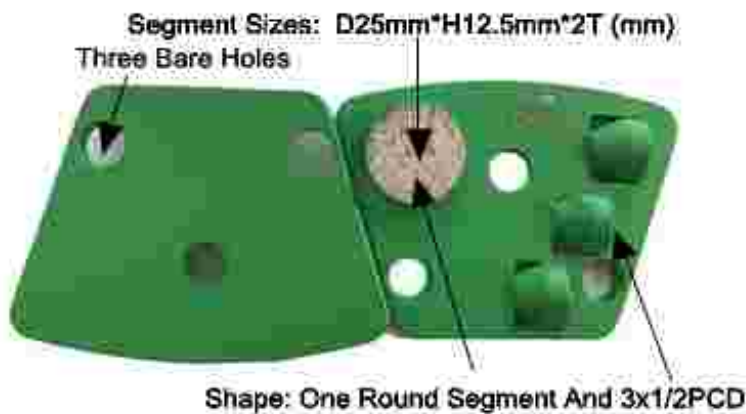

3x1 / 2PCD
3-PCD

PCD
PCD

PCD

PCD

3x1 / 2 PCD D25mm * H12.5mm * 2T mm

PCD	PCD
16-270	
3x1 / 2PCD	1
PCD +	
M6 M8	

PCD

PCD