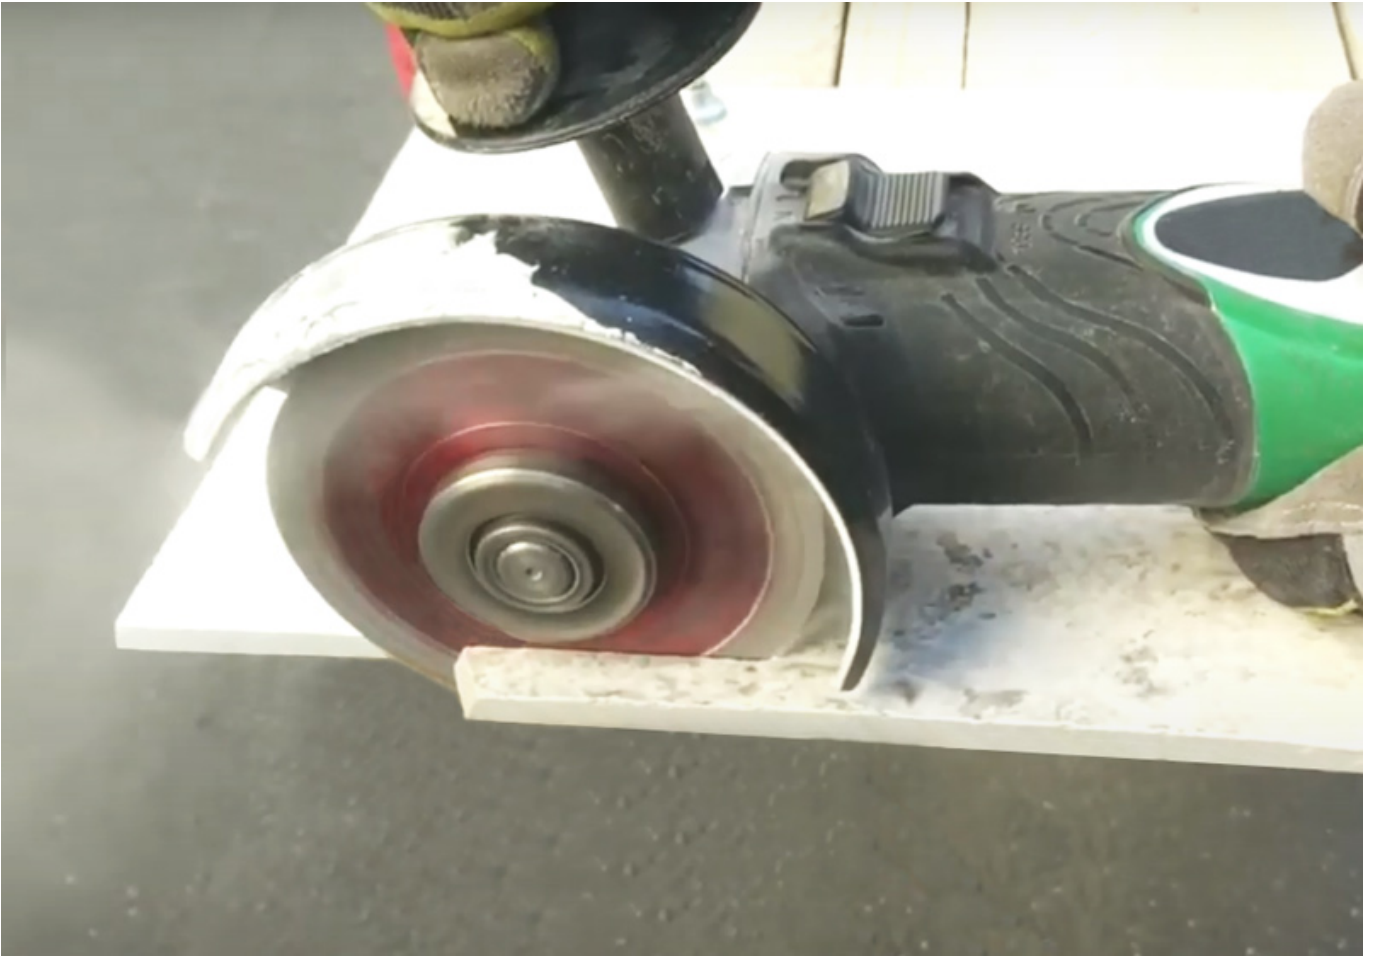

Concrete

Red brick

Ceramic tile

Marble

□□□□

1. 本公司代理的各種機械設備，均採用優質材料，經科學方法精製而成，具有結構合理、性能優良、操作簡便、維修方便等特點。歡迎各界人士垂詢洽談。

2. 產品質量保證

本公司產品均經過嚴格質量檢驗，確保產品質量優良，性能可靠。如有任何質量問題，歡迎隨時反饋，我們將竭誠為您服務。