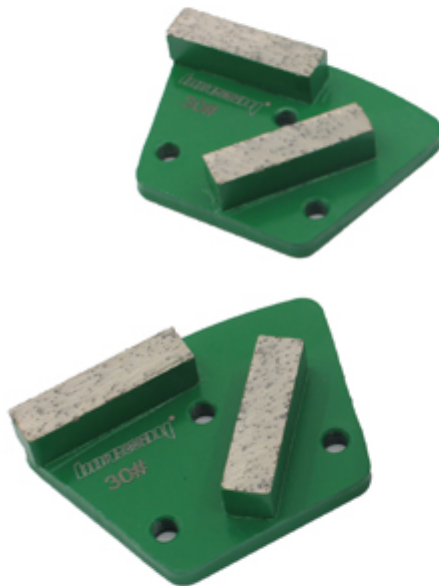

**boreway**®

**Boreway Machinery Co., Ltd.**  
[www.diamondtools.top](http://www.diamondtools.top)  
[www.boreway.com](http://www.boreway.com)

地址 **Nanan** 公司 **Boreway** 有限公司

地址: 中国福建省南安市水头镇

邮编: 362342

**TEL:** (+86) 595-86990206/(+86) 18250633812