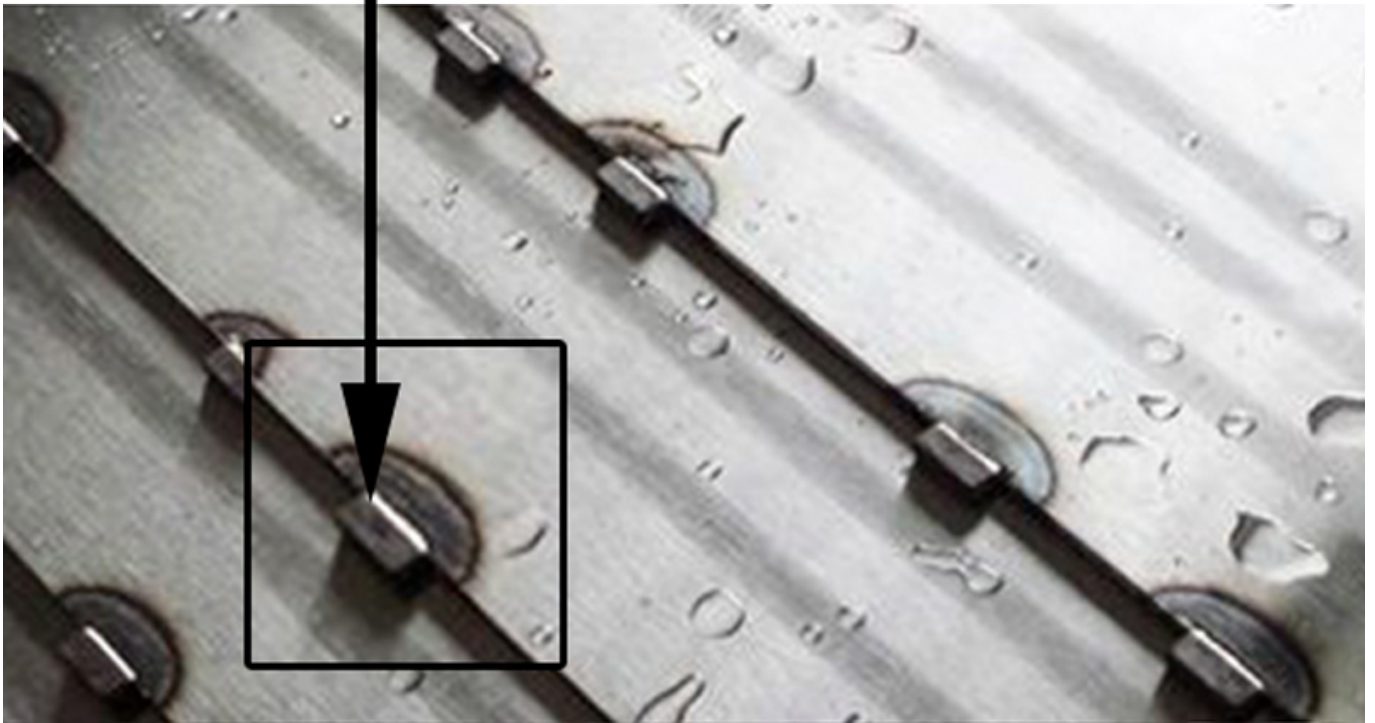

Size:20x2.8/2.4x8.5mm

Use Type:Wet Cutting

Gang Saw Segment

.....Diamond Smooth Cutting Gang.....

□□□□□□

1. 航空运输

公司拥有10条国际航空运输线路，覆盖全球主要城市，提供快捷、安全的航空物流服务。Boreway提供国际空运服务，确保货物准时送达。

2. 海运服务