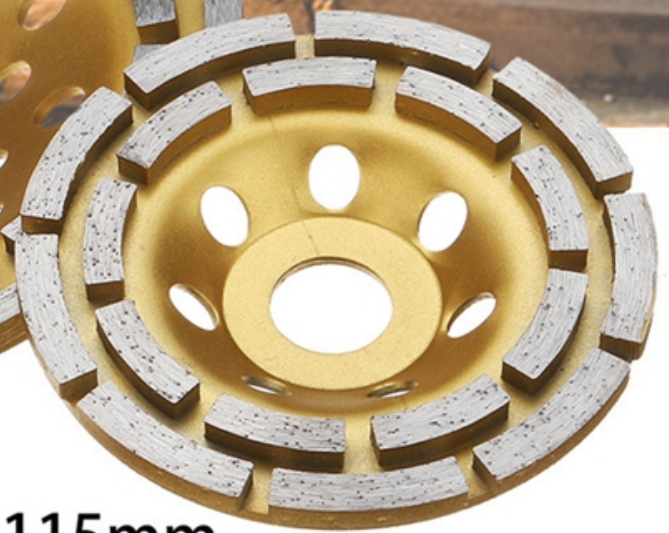

DIAMOND GRINDING WHEEL DISC

180mm

115mm

SCOPE OF APPLICATION

Dry or wet grinding of concrete and other masonry materials, stone, asphalt or ceramic

Double Row Diamond Cup Wheel

115mm

125mm

180mm

1

1

2

Boreway 3

4

5

6

ダイヤモンド

ダイヤモンドは、硬い材料を切断するために使用される。主に建設現場でコンクリートや石を切断するために使用される。

1. 直径16mm、24mm、25mm、30mm

2. 直径36mm、50/60mm、60/80mm

3. 直径80/100mm、100/120mm、120/150mm、200mm

ダイヤモンドは、硬い材料を切断するために使用される。主に建設現場でコンクリートや石を切断するために使用される。