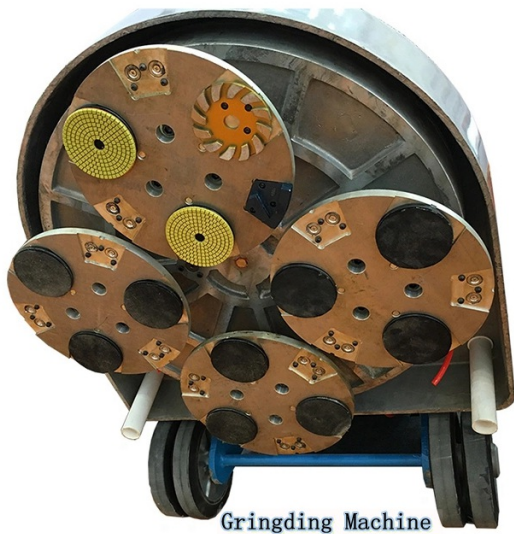

Concrete-2500 psi

5500 psi

□□□

Lavina

Concrete grinding machine specifications and details.

Grinding Machine

Concrete Grinding Effect

□□□□

1. 产品系列
2. 产品规格
3. 产品特点
4. 产品应用

产品系列

产品规格：6寸、16寸、20寸、30寸、60寸、80寸、150寸、220寸、280寸、300寸、400寸
 产品特点：
 产品特点：
 产品特点：
 1. 产品特点

产品特点：/产品特点

产品特点：/产品特点

产品特点：/产品特点

产品特点

Boreway Machinery Co., Ltd
 www.diamondtools.top
 www.boreway.net