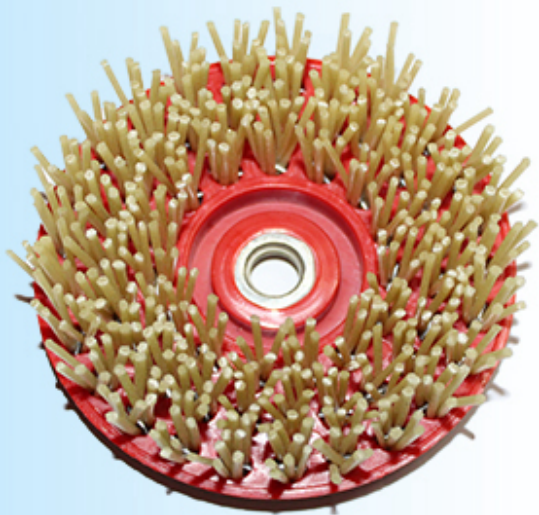

boneway® Multi size diamond brushes