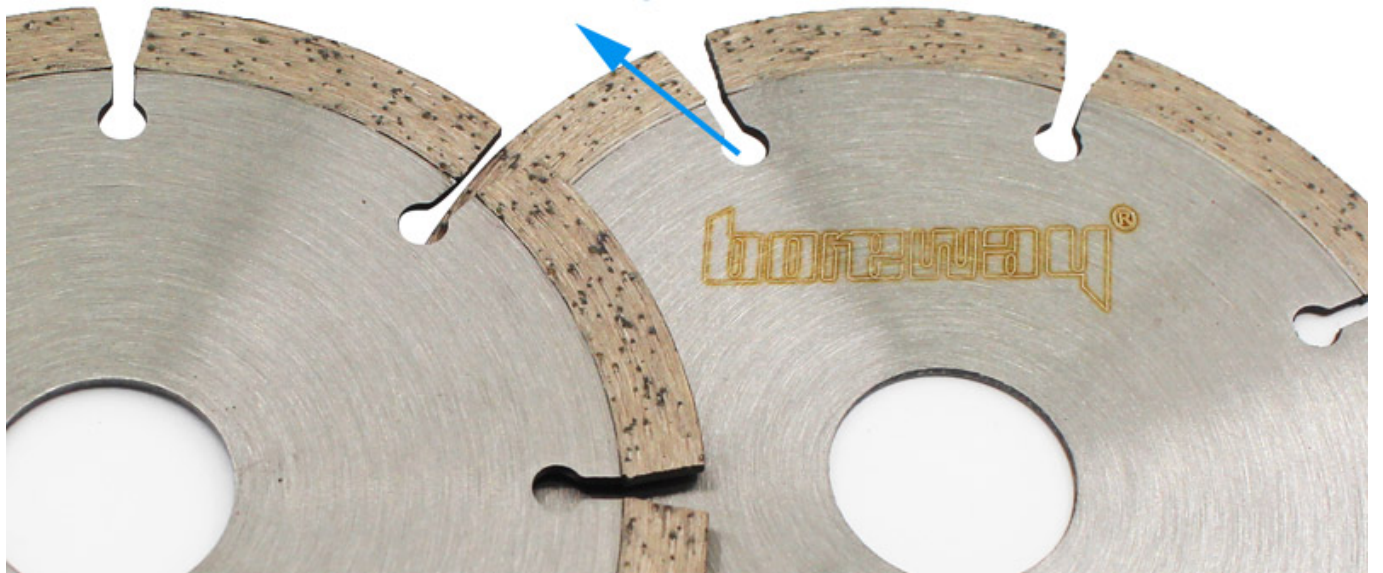

5mm Boreway

000

1. 000 & 000 & 000 000 000 000 000 000
2. 000 000 000 000 000 000 000 000 000 000
3. 000 000 000 000 000 000
4. 000 000 000 000 000 000 000 000

000

Ripple Key Slot

000 000 000 000 000 000 000 000 000 000

000 000 000 000 000 000 000 000 000 000

00 = 0000 = 00000000 = 0000 = OEM

1. 65
- 2.
- 3.
- 4.
- 5.

Our factory use original high grade diamond

pk

Other factory mix second diamond selected from waste segment