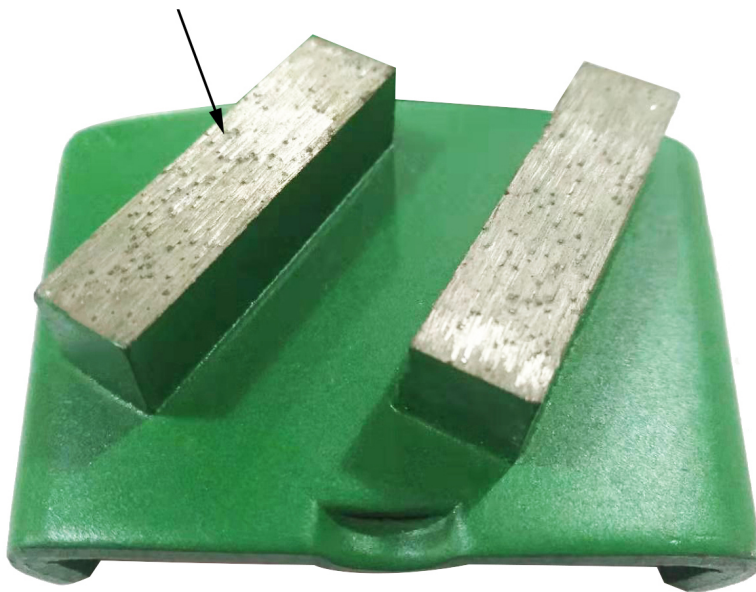

HTC

HTC

HTC

00	Diamond HTC Grinding Pads Double Strip Shoes
0000000000	16-270

HTC EZ	40 * 10 * 10mm * 2T
HTC EZ	HTC EZ
HTC EZ	HTC EZ+HTC EZ
HTC EZ	HTC EZ
HTC EZ	HTC EZ
HTC EZ	HTC EZ

HTC EZ

HTC EZ

Diamond HTC Grinding Pads Double Strip Shoes

40mm*10mm*10mm

HTC EZ

HTC EZ

Diamond HTC Grinding Pads Double Strip Shoes

HTC EZ

Grinding Machine

□□□□□□

Fujian Nanan *boreway*® Machinery Co.,Ltd.