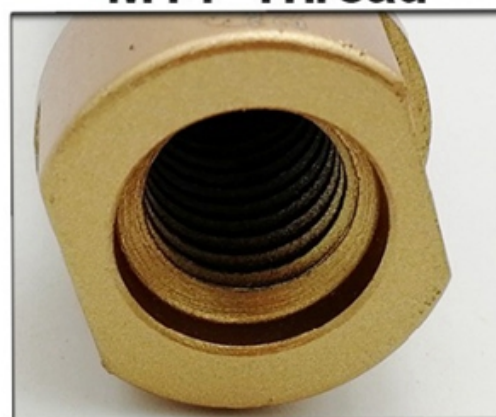

**boreway**®

**Boreway Machinery Co., Ltd.**  
[www.diamondtools.top](http://www.diamondtools.top)  
[www.boreway.com](http://www.boreway.com)

20mm 超硬钻头 M14 CNC 超硬钻头

**20MM**

[www.diamondtools.top](http://www.diamondtools.top)

**M14 Thread**

[www.diamondtools.top](http://www.diamondtools.top)

Dia.10mm [Pis](#) [CNC](#)

**Dia.20mm** [Pis](#) [CNC](#)

[Pis](#)

[CNC](#)

2. [Pis](#)