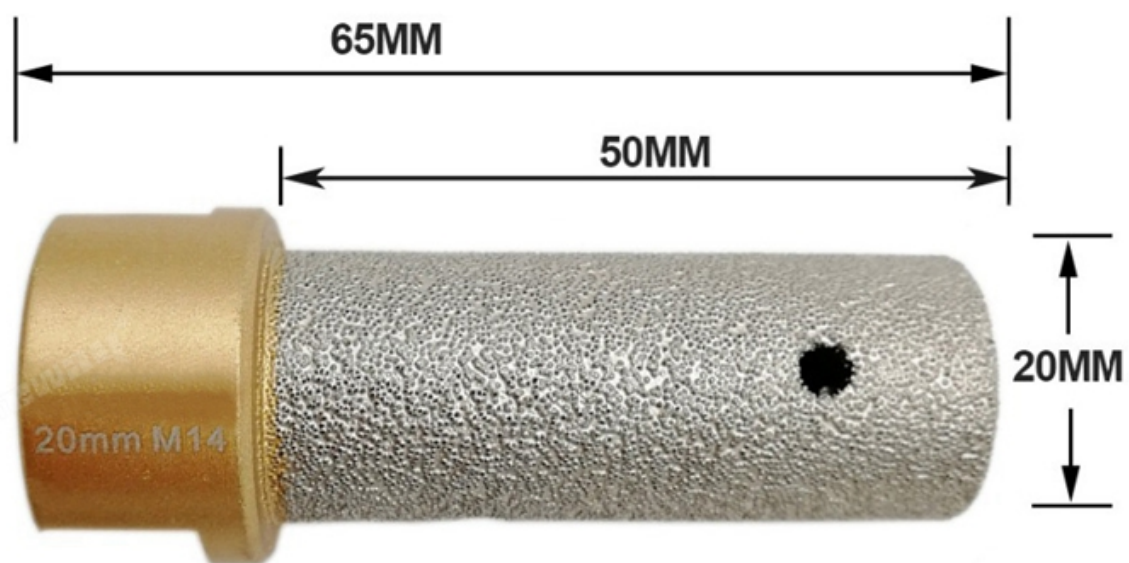

**boreway**®

**Boreway Machinery Co., Ltd.**  
[www.diamondtools.top](http://www.diamondtools.top)  
[www.boreway.com](http://www.boreway.com)

20mm 超硬钻头 M14 CNC 超硬钻头

**20MM**

[www.diamondtools.top](http://www.diamondtools.top)

**M14 Thread**

[www.diamondtools.top](http://www.diamondtools.top)

Dia.10mm [Pis](#) [CNC](#)

**Dia.20mm** [Pis](#) [CNC](#)

[Pis](#)

[CNC](#)

2. [Pis](#)