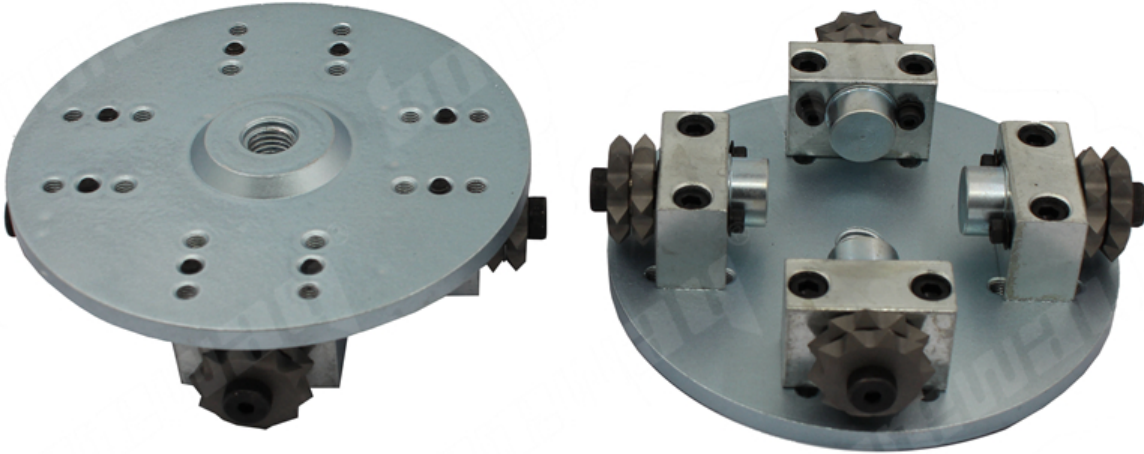

Boreway Machinery Co., Ltd.
www.diamondtools.top
www.boreway.com

中国福建省南安市水头镇
362342

Fujian Nanan Boreway Machinery CO.,Ltd.

中国福建省南安市水头镇
362342
TEL + 86 595-86990206
FAX + 86 595-86990220
Skype boreway 02
Whatsapp + 86 18359335376
Facebook Boreway
Wechat Sherry_154
boreway02@boreway.net