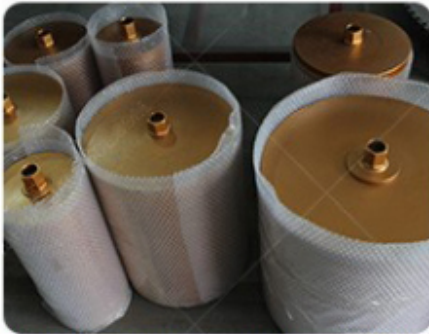

产品概述

产品简介

L型脚踏式离合器踏板总成适用于本田雅阁125mm离合器踏板L型脚踏式离合器踏板M14离合器踏板60mm离合器踏板
 离合器踏板总成
 离合器踏板总成
 离合器踏板总成

规格

L型脚踏式离合器踏板总成

离合器踏板	尺寸	螺母	材料/材质	重量
L型脚踏式离合器踏板	125 mm	M14	L型踏板	60g

离合器踏板总成

安装

将L型脚踏式离合器踏板总成安装到离合器踏板轴上
 将离合器踏板总成安装到离合器踏板轴上

boreway[®]

boreway[®]

第 9135152 号

商标注册证

核定使用商品(第7类)

陶瓷工业用机器设备(包括建筑用陶瓷机械); 雕刻机; 石材切割机; 磨石(机器部件); 高压清洗机; 电焊枪(机器); 电动清洁机械和设备; 压力机; 切割工具(包括机械刀片); 抛光机器和设备(电动的)(截止)

注册人 福建省南安博威机械有限公司