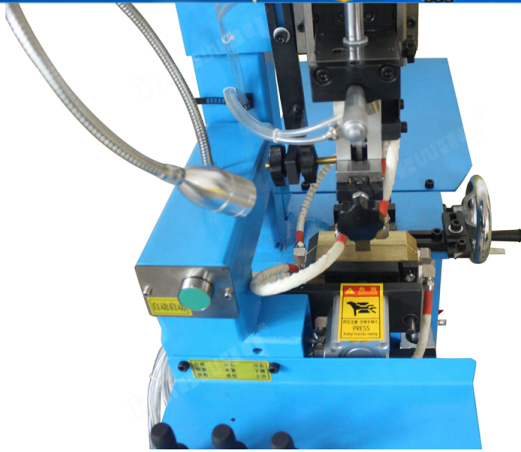

Boreway Machinery Co., Ltd.
www.diamondtools.top
www.boreway.com

Boreway Machinery Co., Ltd.
www.diamondtools.top
www.boreway.com

Boreway Machinery Co., Ltd.
www.diamondtools.top
www.boreway.com

Boreway Machinery Co., Ltd.
www.diamondtools.top
www.boreway.com

□□□□ □□ □□□□ □□ □□ □□□□