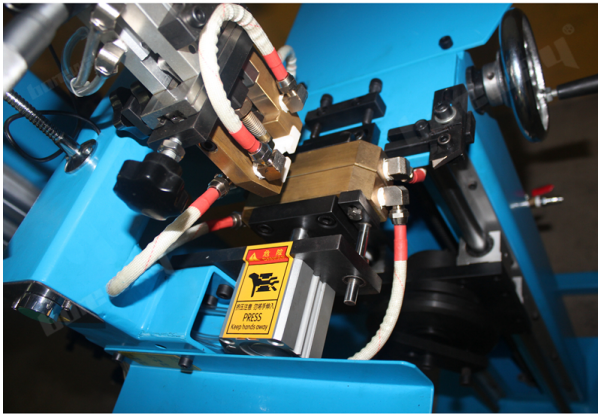

Boreway Machinery Co., Ltd.
www.diamondtools.top
www.boreway.com

Boreway Machinery Co., Ltd.
www.diamondtools.top
www.boreway.com