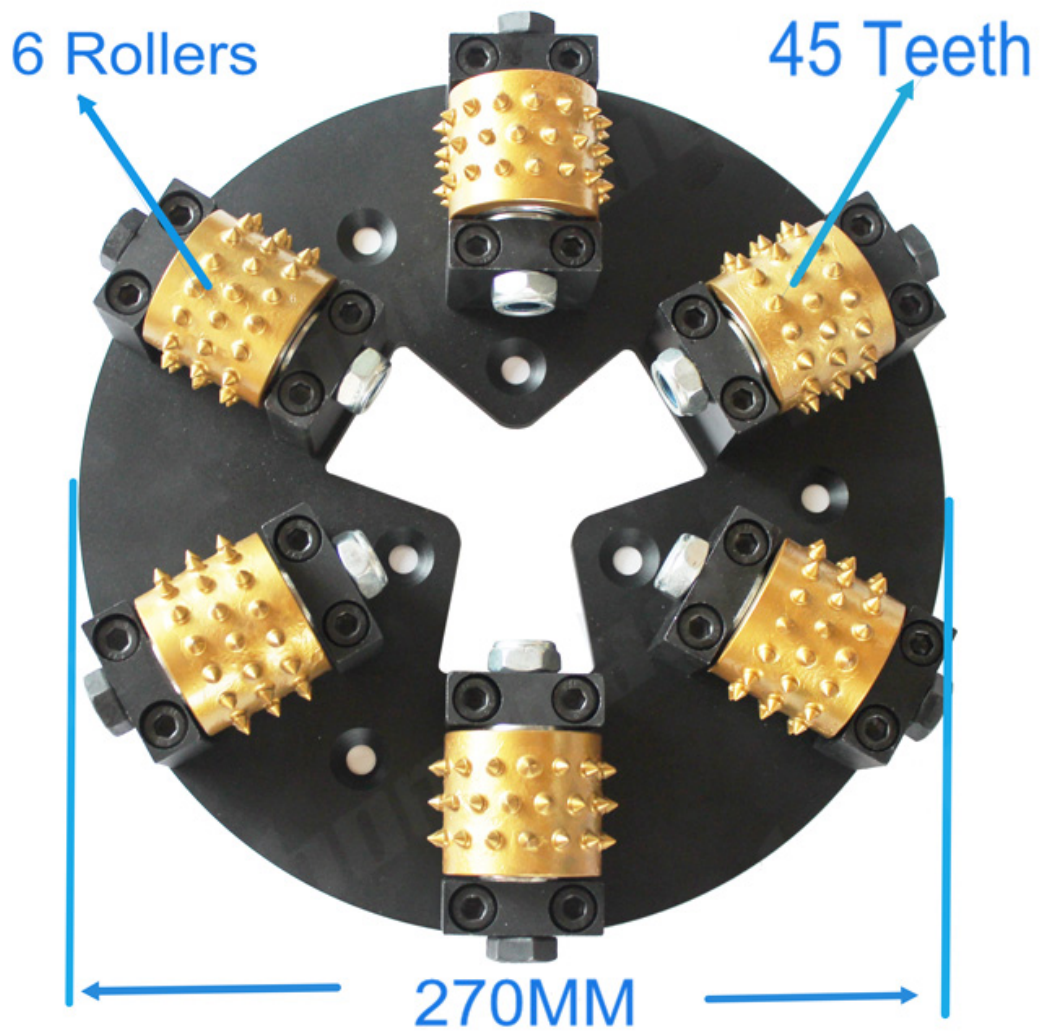

HTC 270MM 45S	6
HTC 270MM 45S	45S
HTC 270MM 45S	M14
HTC 270MM 45S	BW-BHP-H270
HTC 270MM 45S	
HTC 270MM 45S	
HTC 270MM 45S	
HTC 270MM 45S	

HTC 270MM 45S Litchi

HTC 270MM 45S Litchi

HTC 270MM 45S Litchi

**boreway**<sup>®</sup>

**boreway**®

**boreway**®

□□□

□□□□□**HTC 270MM 45S**□**Litchi**□□ HTC□□□ □□□□□□□

**boreway**®

**Boreway Machinery Co.,Ltd**  
[www.fordiamondtools.com](http://www.fordiamondtools.com)  
[www.diamondtools.top](http://www.diamondtools.top)

□□□□

270MM

230MM

Boreway Machinery Co., Ltd  
www.diamondtools.top  
www.diamondtools.top

HTC 230MM

Boreway Machinery Co., Ltd  
www.diamondtools.top  
www.boreway.net