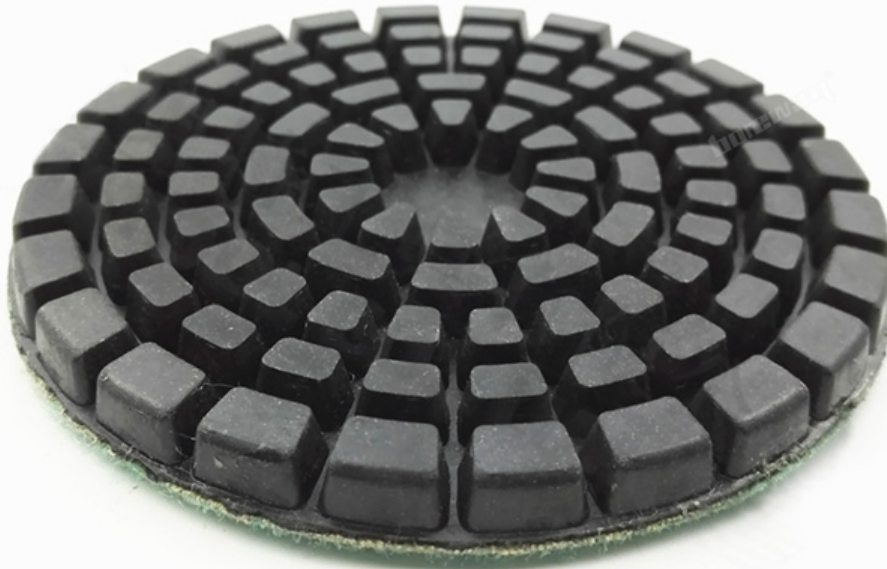

boreway®

Boreway Machinery Co., Ltd.
www.diamondtools.top
www.boreway.com