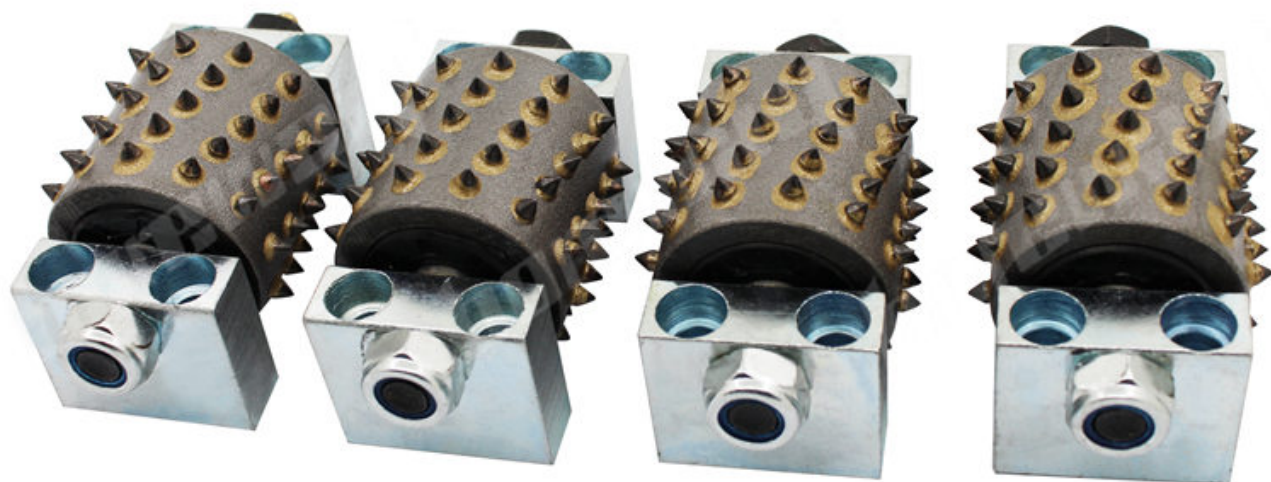

**60 Pins**

**Oil Injection Hole**

**boreway**<sup>®</sup>

**boreway**<sup>®</sup>

Marble

Granite

Concrete

Quartz stone

Sandstone

Volcanic rocks

60

**D300x6Tx60s**

**45S Redi-lock**

3. 本公司代理的各種機械設備，均採用優質材料，工藝精湛，性能卓越，是您生產加工的理想選擇。歡迎各界人士垂詢洽談，我們將竭誠為您服務。

000000

1. 本公司代理的各種機械設備，均採用優質材料，工藝精湛，性能卓越，是您生產加工的理想選擇。
2. 本公司代理的各種機械設備，均採用優質材料，工藝精湛，性能卓越，是您生產加工的理想選擇。
3. 本公司代理的各種機械設備，均採用優質材料，工藝精湛，性能卓越，是您生產加工的理想選擇。