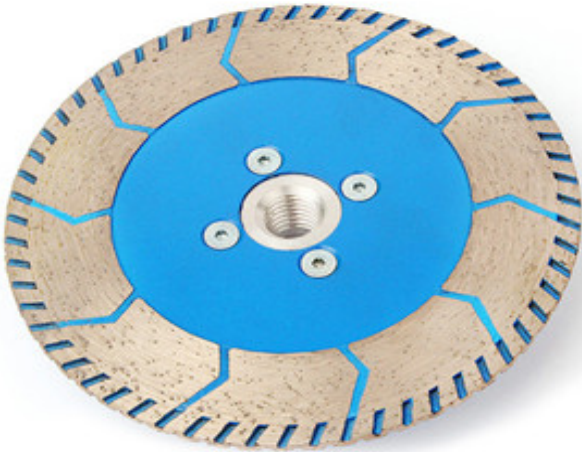

5. 產品規格

000

5.1 產品規格

5.1.1 產品規格

5.1.2 產品規格

000

產品規格 5.1 產品規格

口	M14
口	125mm
口	口
口	Boreway
口	BW-DSB-D125-117
口	口
口	5.1 產品規格
口	口

產品規格

0000