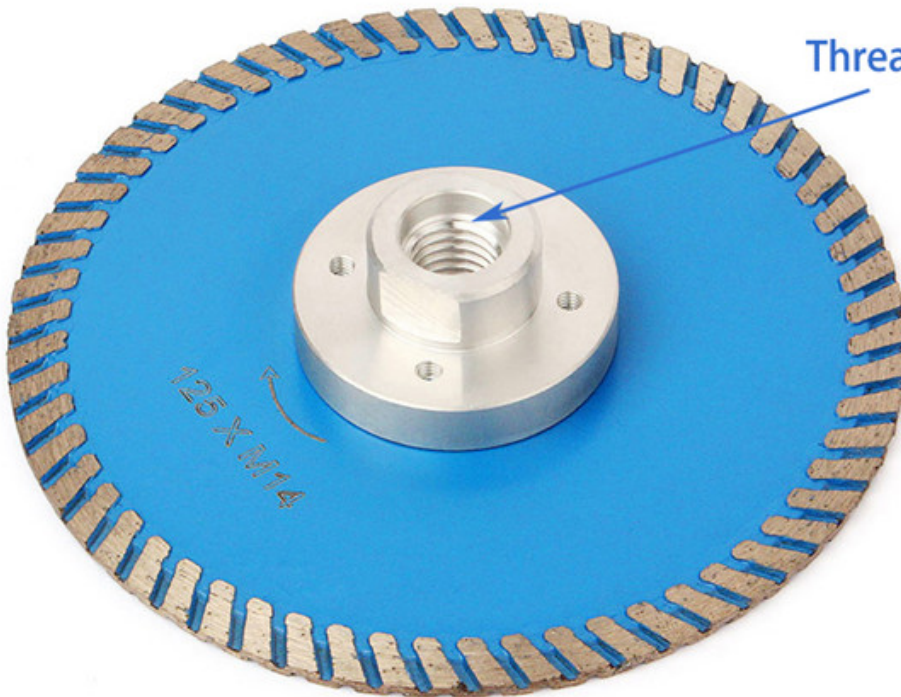

Thread: M14