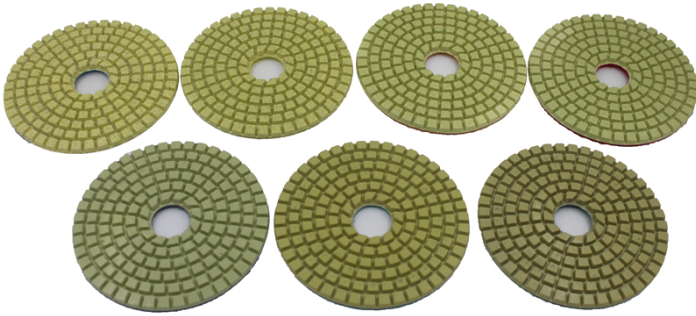

福建省泉州市惠安縣

福建省泉州市惠安縣

福建省泉州市惠安縣

福建省泉州市惠安縣 Huahui Center 605 Shuitou Town Quanzhou Fujian China

福建省泉州市惠安縣 362342

TEL +86 595-86990206 / + 86 18250633812

福建省泉州市惠安縣 +86 595-86990220

WhatsApp + 86-18359335376

福建省泉州市惠安縣 ChoisDong

E boreway05@boreway.net