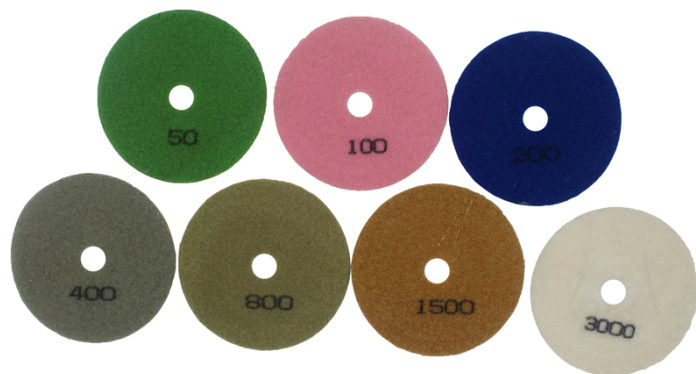

**boreway**<sup>®</sup>

**boreway**<sup>®</sup>

福建省南安市博威机械有限公司

福建南平

**Fujian Nanan Boreway Machinery Co.,Ltd.**

福建省南平市顺昌县顺昌镇顺昌中心605号 中国福建省泉州市

362342

**TEL** 中国+86 595-86990206 / 中国+ 86 18250633812