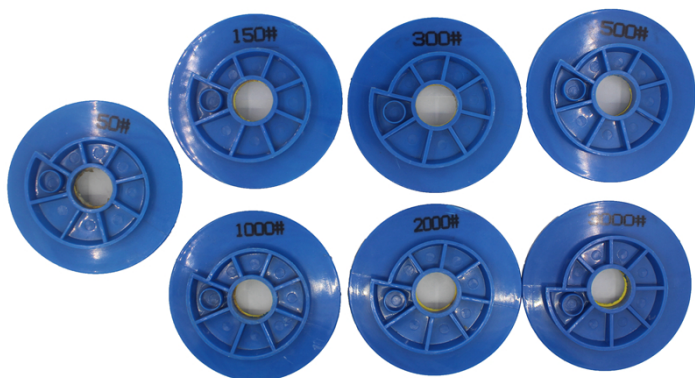

boreway[®]

boreway[®]

福建省南安市...
福建省南安市...

福建省南安市...

Fujian Nanan Boreway Machinery Co.,Ltd.
福建省 华辉中心 605 水头镇 泉州 福建 中国
362342
TEL +86 595-86990206 / + 86 18250633812
+86 595-86990220
WhatsApp + 86-18359335376
Facebook ChoisDong
E boreway05@boreway.net