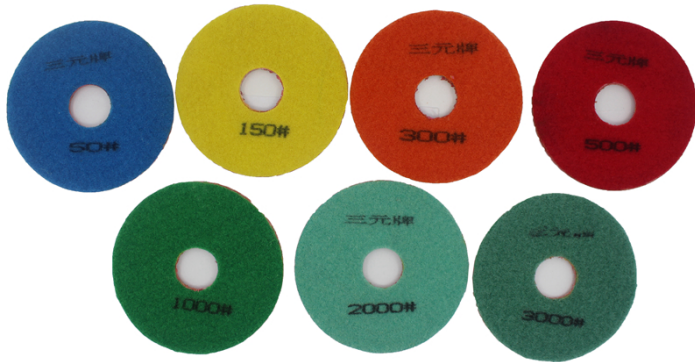

福建省南安市博锐机械有限公司
福建省南安市博锐机械有限公司

福建省南安市博锐机械有限公司

Fujian Nanan Boreway Machinery Co.,Ltd.
地址 Huahui Center 605 水头镇 泉州 福建 中国
邮编 362342
TEL 中国+86 595-86990206 / 中国+ 86 18250633812
中国+86 595-86990220
WhatsApp 中国+ 86-18359335376
Facebook ChoisDong
E 中国 boreway05@boreway.net