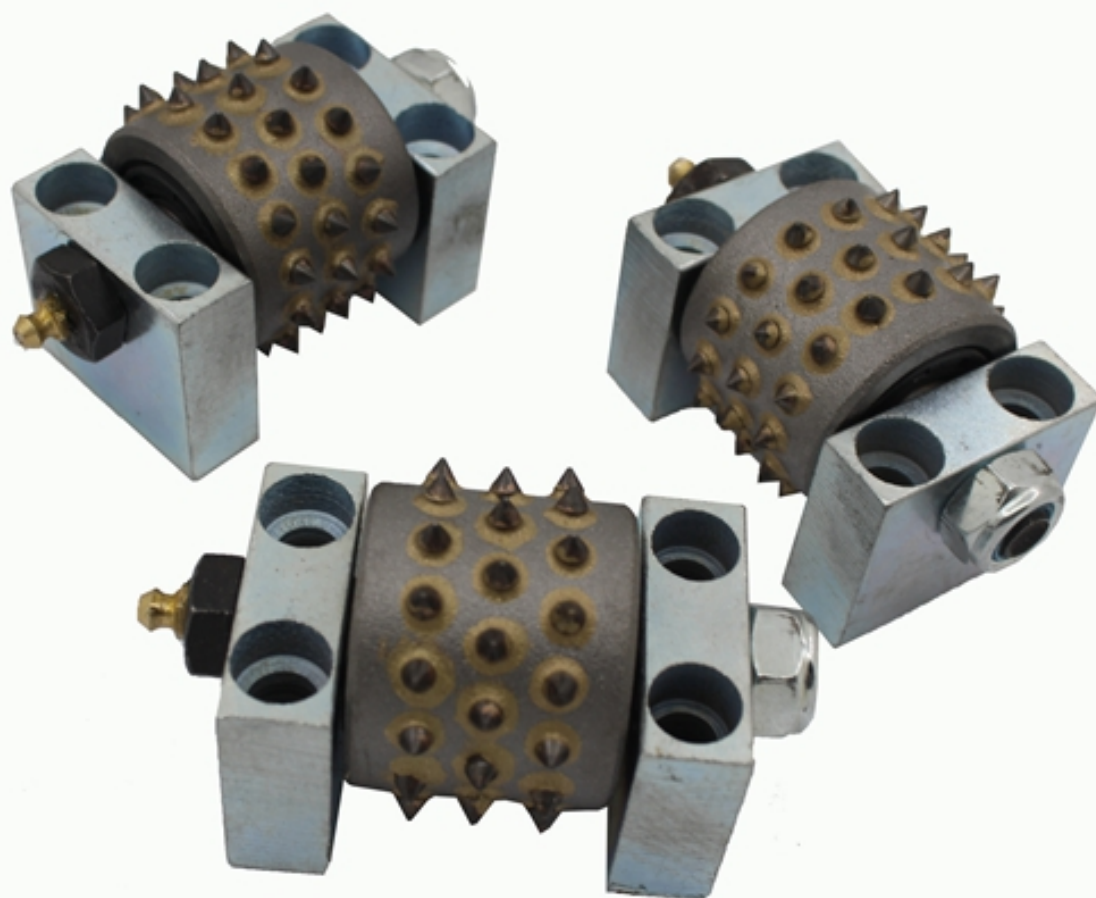

boreway®

Boreway Machinery Co., Ltd.
www.diamondtools.top
www.boreway.com

boreway®

Boreway Machinery Co., Ltd.
www.diamondtools.top
www.boreway.com

第 9135152 号

商标注册证

核定使用商品(第7类)

陶瓷工业用机器设备(包括建筑用陶瓷机械); 雕刻机; 石材切割机; 磨石(机器部件); 高压清洗机; 电焊枪(机器); 电动清洁机械和设备; 压力机; 切割工具(包括机械刀片); 抛光机器和设备(电动的)(截止)