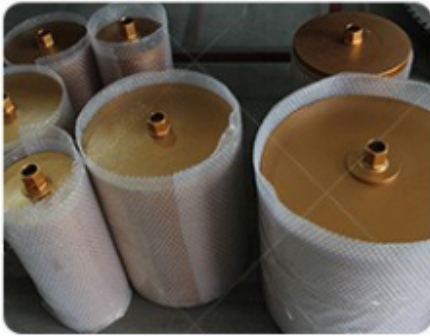

boreway®

Boreway Machinery Co., Ltd.
www.diamondtools.top
www.boreway.com

boreway®

Boreway Machinery Co., Ltd.
www.diamondtools.top
www.boreway.com

第 9135152 号

商标注册证

核定使用商品(第7类)

陶瓷工业用机器设备(包括建筑用陶瓷机械); 雕刻机; 石材切割机; 磨石(机器部件); 高压清洗机; 电焊枪(机器); 电动清洁机械和设备; 压力机; 切割工具(包括机械刀片); 抛光机器和设备(电动的)(截止)