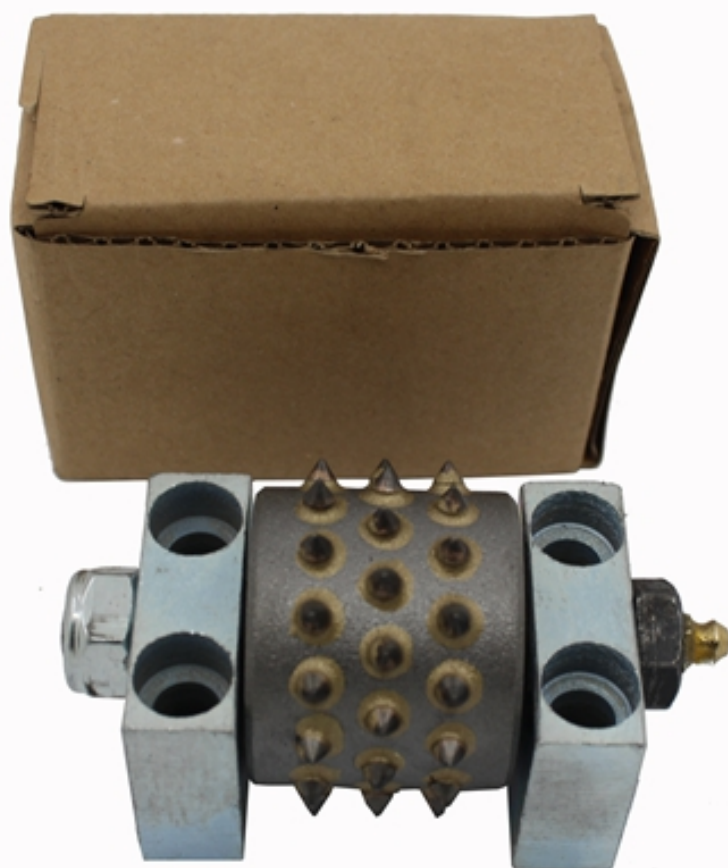

boreway®

Boreway Machinery Co., Ltd.
www.diamondtools.top
www.boreway.com

boreway®

Boreway Machinery Co., Ltd.
www.diamondtools.top
www.boreway.com

第 9135152 号

商标注册证

核定使用商品(第7类)

陶瓷工业用机器设备(包括建筑用陶瓷机械); 雕刻机; 石材切割机; 磨石(机器部件); 高压清洗机; 电焊枪(机器); 电动清洁机械和设备; 压力机; 切割工具(包括机械刀片); 抛光机器和设备(电动的)(截止)