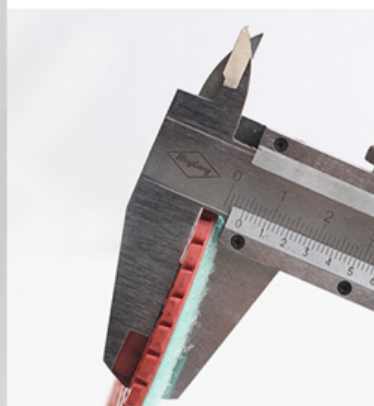

Boreway Machinery Co., Ltd.
www.diamondtools.top
www.boreway.com