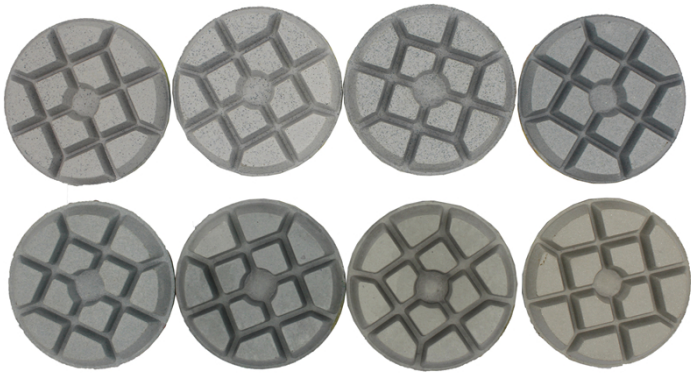

boreway[®]

boreway[®]

福建省南安市
石井镇石井村

福建南安

Fujian Nanan Boreway Machinery Co.,Ltd.

福建省 南安市 石井镇 石井村 605 号 华辉中心
362342

TEL 中国 +86 595-86990206 / 中国 +86 18250633812

中国 +86 595-86990220