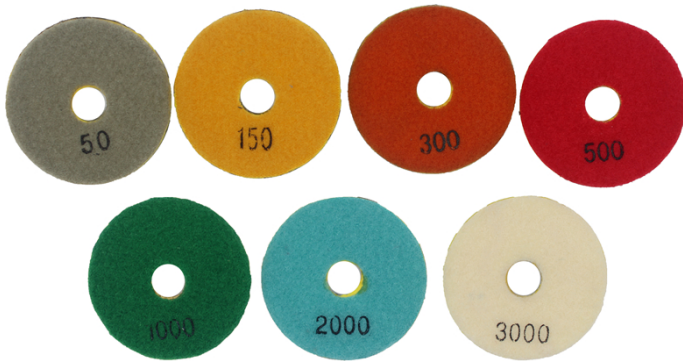

boreway[®]

boreway[®]

福建南平博威机械有限公司
福建省南平市延平区南平经济开发区

Fujian Nanan Boreway Machinery Co.,Ltd.

福建省 南平 延平区 延平经济开发区 605 号 华辉中心
362342

TEL 中国 +86 595-86990206 / 中国 +86 18250633812

中国 +86 595-86990220

WhatsApp + 86-18359335376