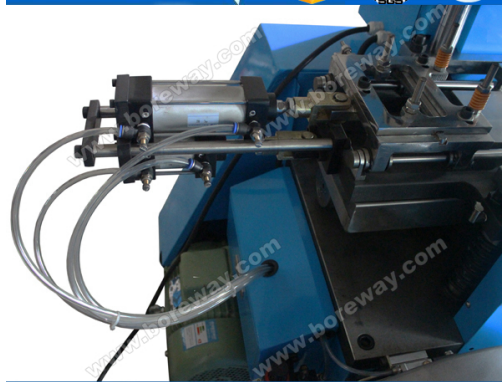

Boreway Machinery Co., Ltd.
www.diamondtools.top
www.boreway.com