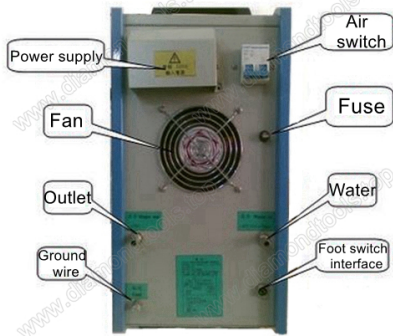

Boreway Machinery Co., Ltd.
www.diamondtools.top
www.boreway.com