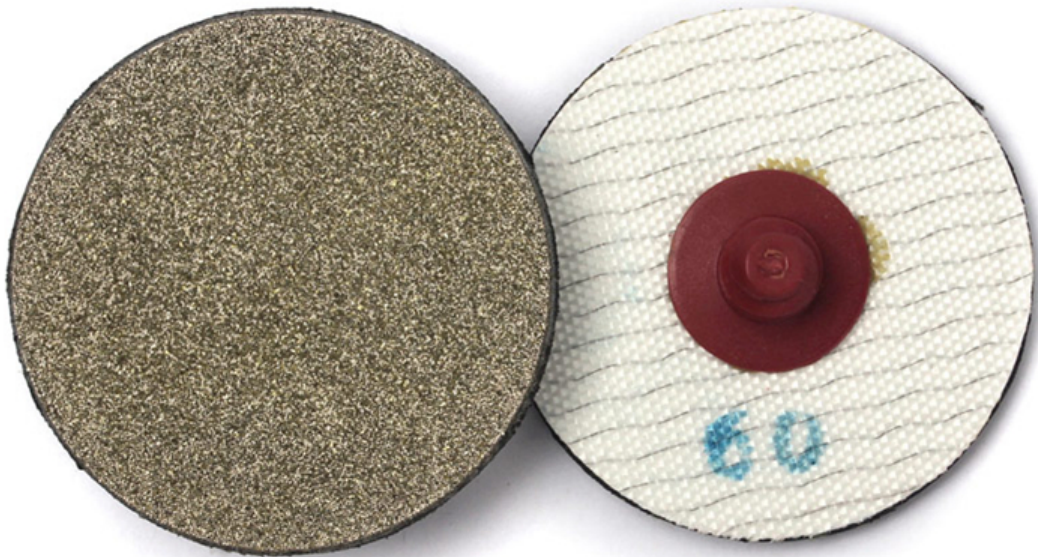

2000 Roloc 60

Boreway Machinery Co., Ltd.  
[www.diamondtools.top](http://www.diamondtools.top)  
[www.boreway.com](http://www.boreway.com)

2000 Roloc 120

**boreway**®

**Boreway Machinery Co., Ltd.**  
[www.diamondtools.top](http://www.diamondtools.top)  
[www.boreway.com](http://www.boreway.com)