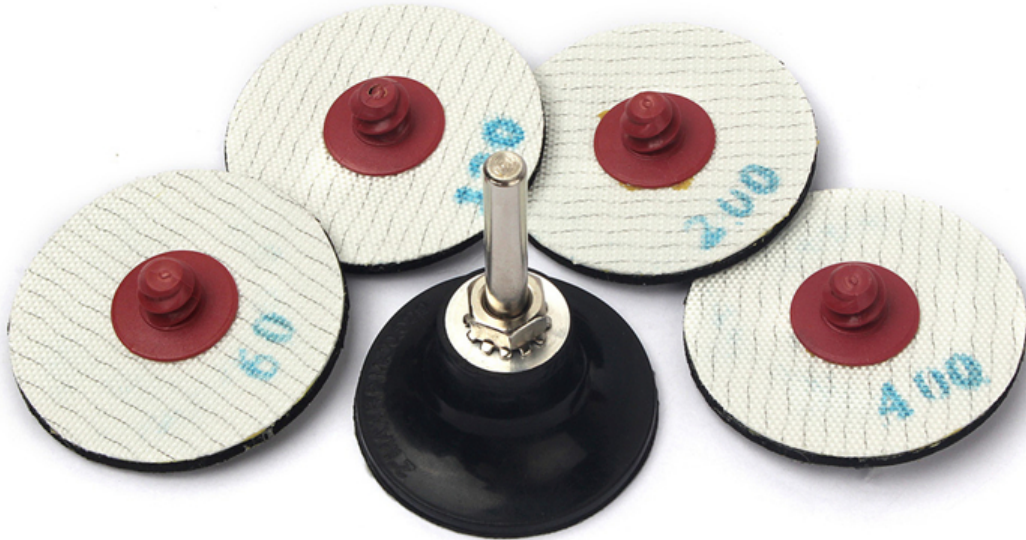

2000 Roloc 60

Boreway Machinery Co., Ltd.  
[www.diamondtools.top](http://www.diamondtools.top)  
[www.boreway.com](http://www.boreway.com)

2000 Roloc 120

**boreway**®

**Boreway Machinery Co., Ltd.**  
[www.diamondtools.top](http://www.diamondtools.top)  
[www.boreway.com](http://www.boreway.com)