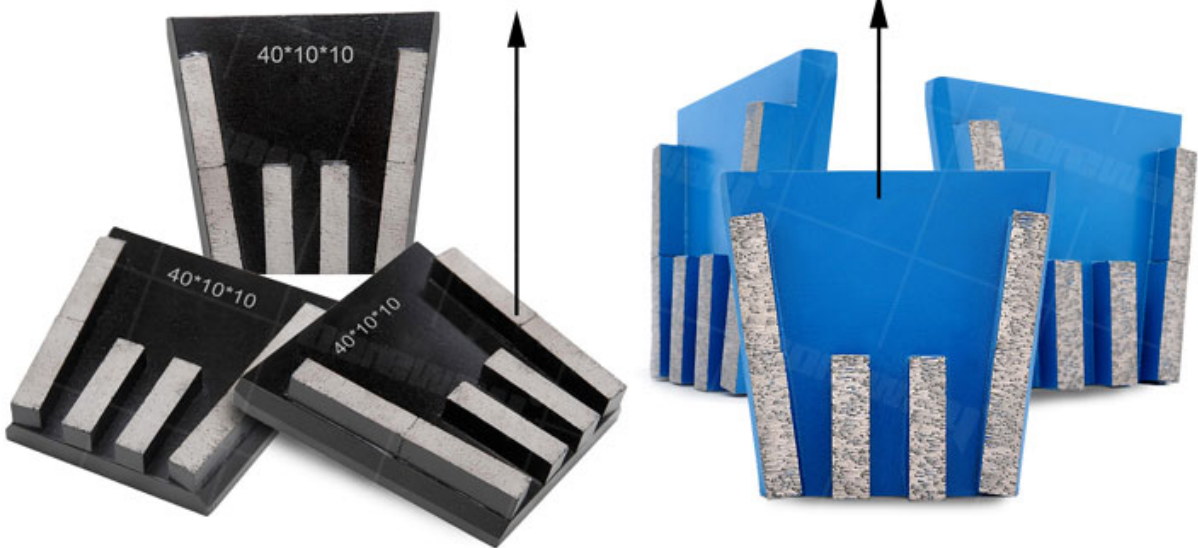

180

180

BW-FM-00	30 / 60 / 80 / 120 / 180 / 240 / 320

36# 46# 60# 80# 100# 120# 180# 220#

Metal Segment

Frankfurt Block

**boreway**®

**Boreway Machinery Co.,Ltd**  
[www.diamondtools.top](http://www.diamondtools.top)  
[www.boreway.net](http://www.boreway.net)