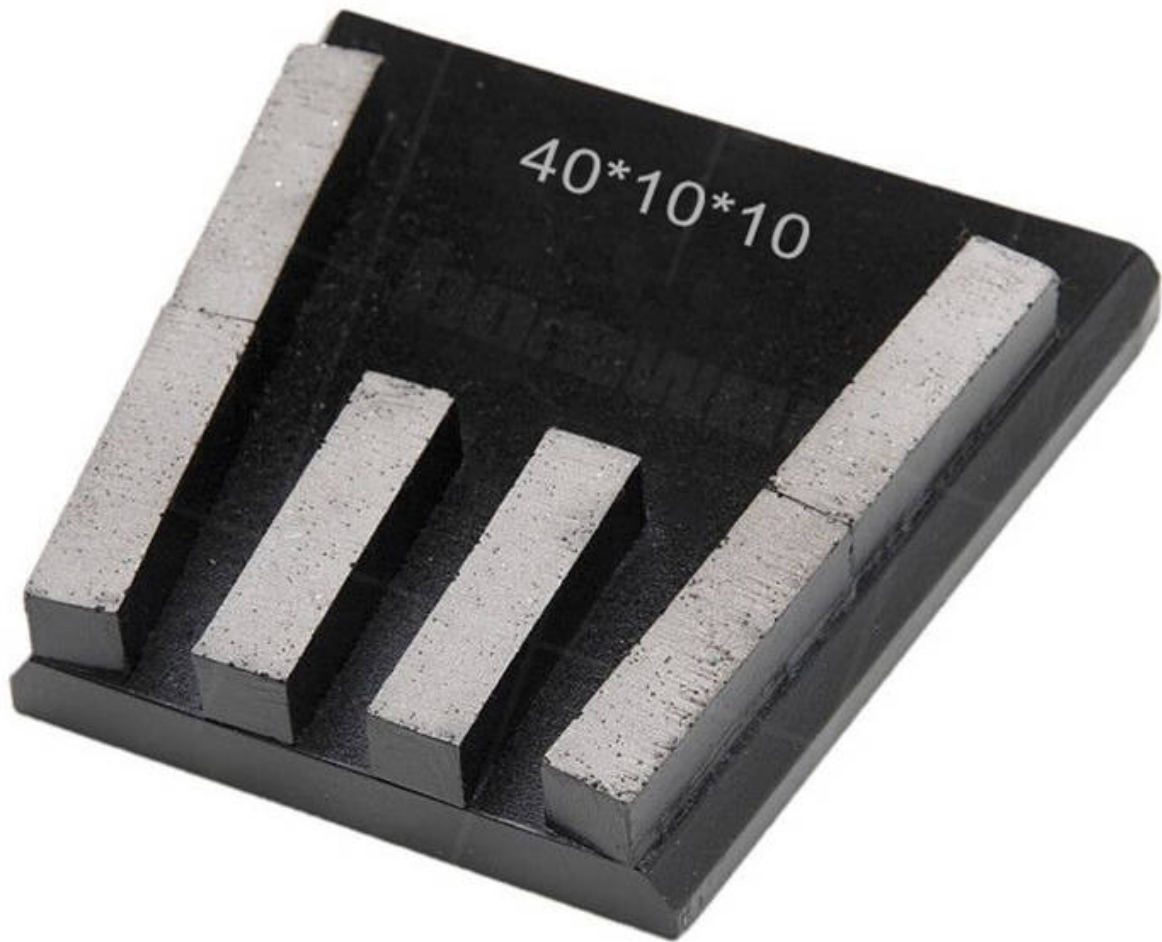

180

180

BW-FM-00	30 / 60 / 80 / 120 / 180 / 240 / 320

36# 46# 60# 80# 100# 120# 180# 220#

Metal Segment

Frankfurt Block

**boreway**®

**Boreway Machinery Co.,Ltd**  
[www.diamondtools.top](http://www.diamondtools.top)  
[www.boreway.net](http://www.boreway.net)