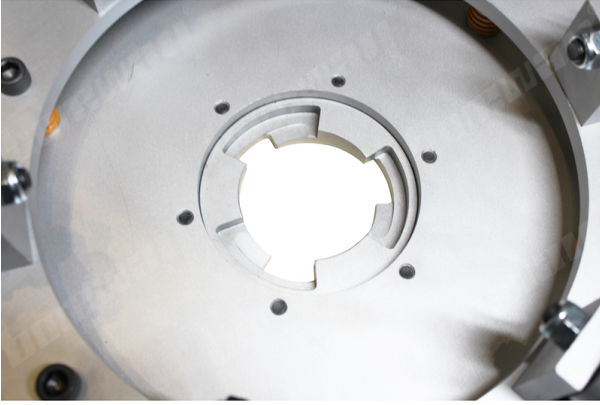

17 6T * 45S Klindex

17 6T * 45S