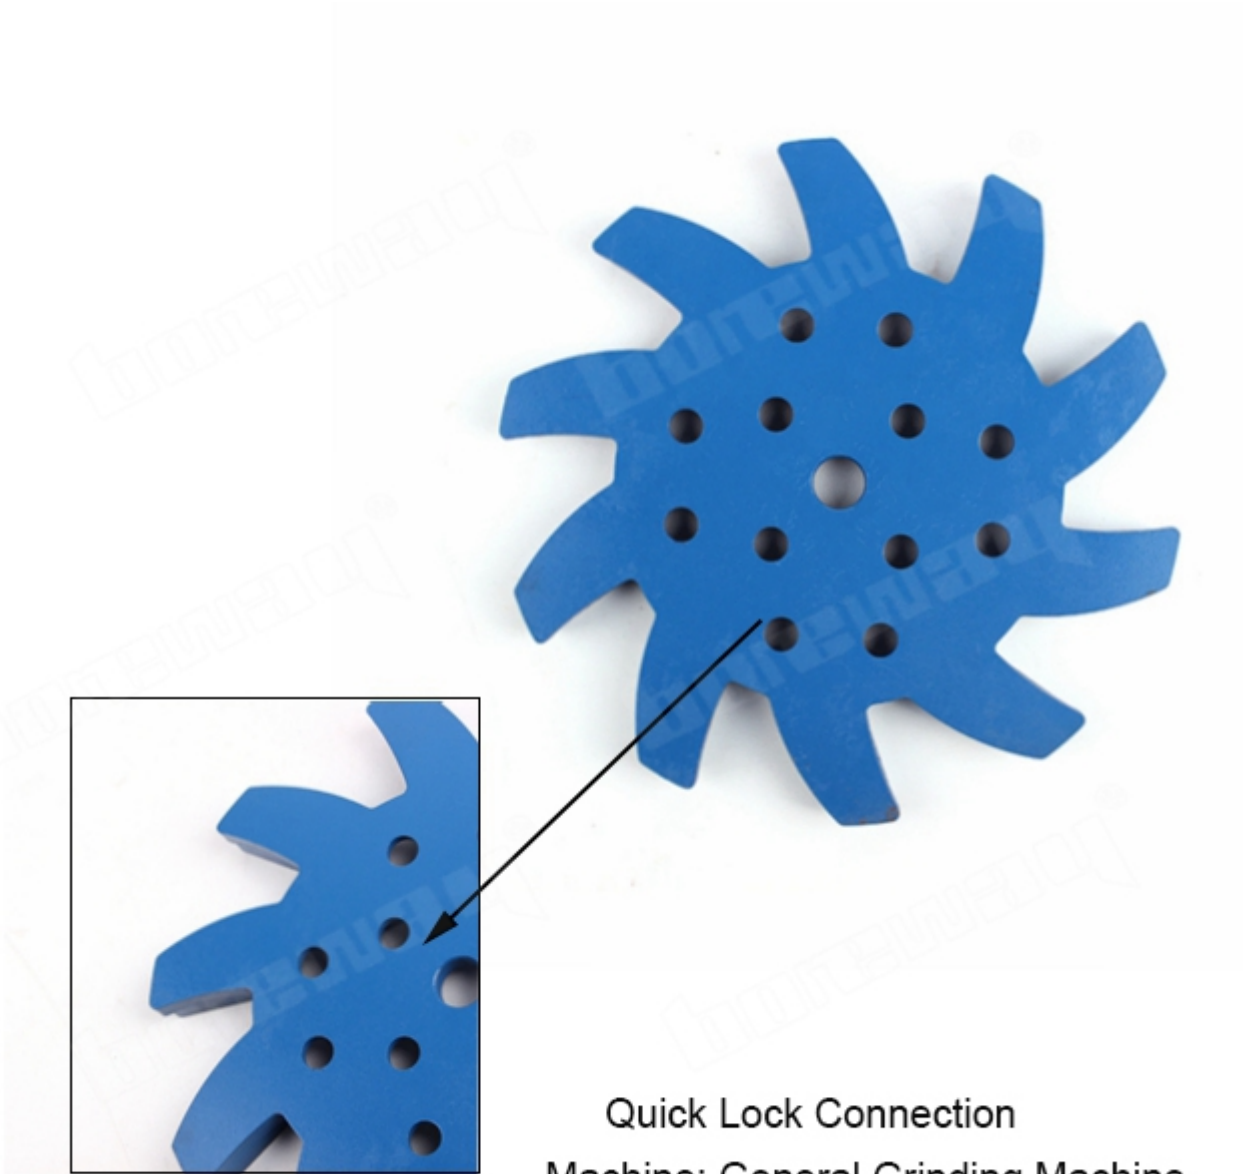

Quick Lock Connection
Machine: General Grinding Machine