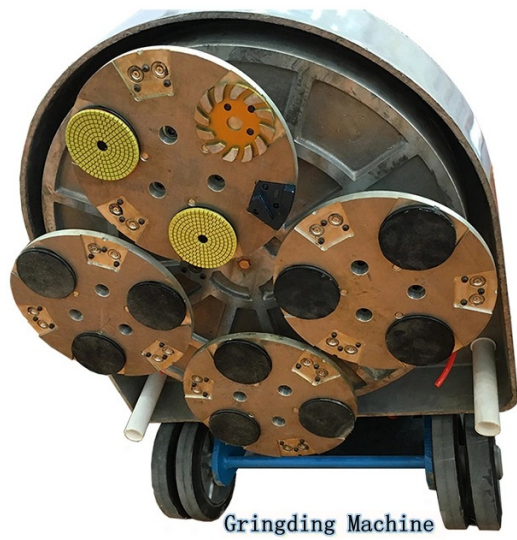

HTC

HTC

HTC

HTC

000	
0000000000	16-270
0000000000	40 * 40 * 10mm * 1T

Grinding Machine

3. 公司简介

本公司专业生产各种规格...
...
...
...