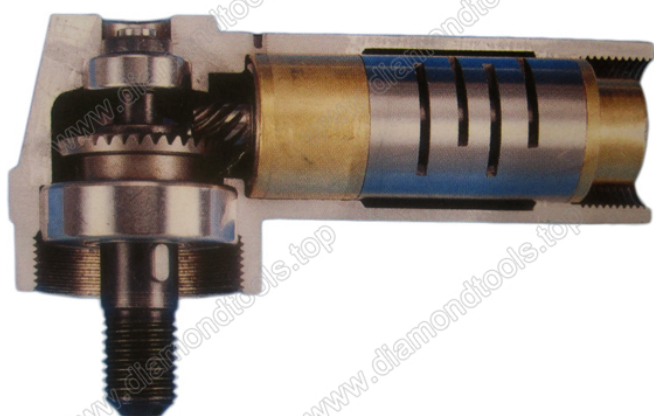

Boreway Machinery Co., Ltd.
www.diamondtools.top
www.boreway.com

Nota:

1. 1 * durante l'uso, aggiungere 3-4 gocce di olio ogni 3-4 ore.
2. 2 * Prima dell'uso e dopo l'uso, si prega di aggiungere 3-4 gocce di olio lubrificante.

Altri prodotti:

[Tamponi di lucidatura del diamante](#), [Coppa mole diamantate](#), [diamantate zero tolleranza](#)